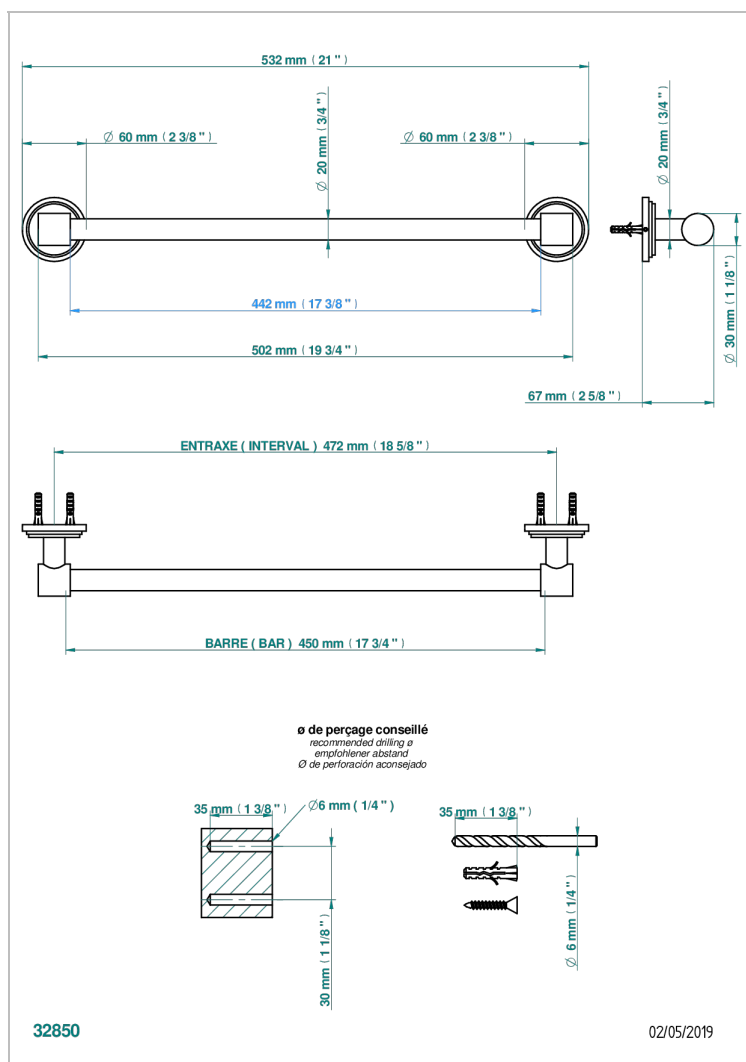

FAUBOURG PORCELANA NEGRA CON MANETAS

G2M-520/45

Toallero lg 450 mm

CARACTERÍSTICAS

- Faubourg porcelana negra con manetas
- Toallero lg 450 mm

ACABADOS DISPONIBLES

Cerámica negra mate - D30
Cromo - A02
Cromo / dorado - G02
Cromo mate - C02
Dorado - F01
Dorado mate - F07