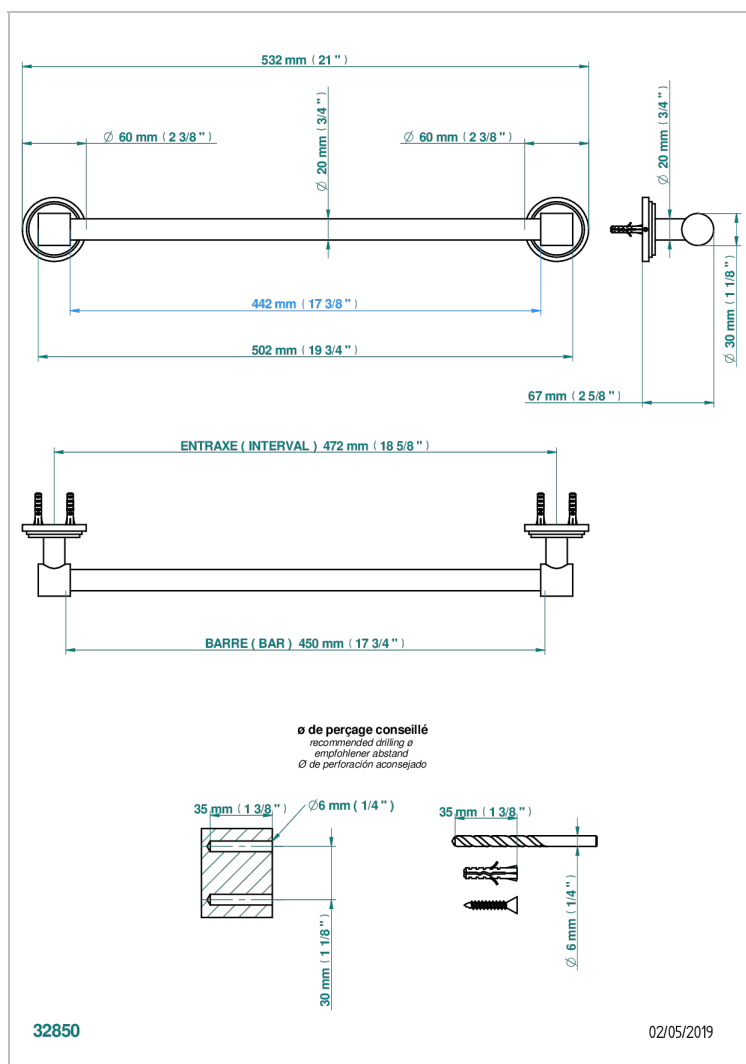

G2L-520/45

Porte-serviette 1 barre fixe Ø 20 mm long. 450 mm

CARACTÉRISTIQUES

- Faubourg Porcelaine noire
- Porte-serviette 1 barre fixe Ø 20 mm long. 450 mm

FINITIONS DISPONIBLES

Chromé - A02
Chromé / doré - G02
Chromé mat - C02
Doré brillant - F01
Doré mat - F07
Laiton fumé naturel - A13

Nickel brillant - B01
Nickel mat - C01
Noir mat céramique - D30
Or pâle - F30
Or pâle mat - F31
Pvd blush - H62

Pvd blush mat - H60
Pvd couleur bronze brown - F33
Pvd couleur bronze brown - mat - F34
Pvd couleur doré - H52
Pvd couleur doré mat - H53
Pvd couleur laiton - H49