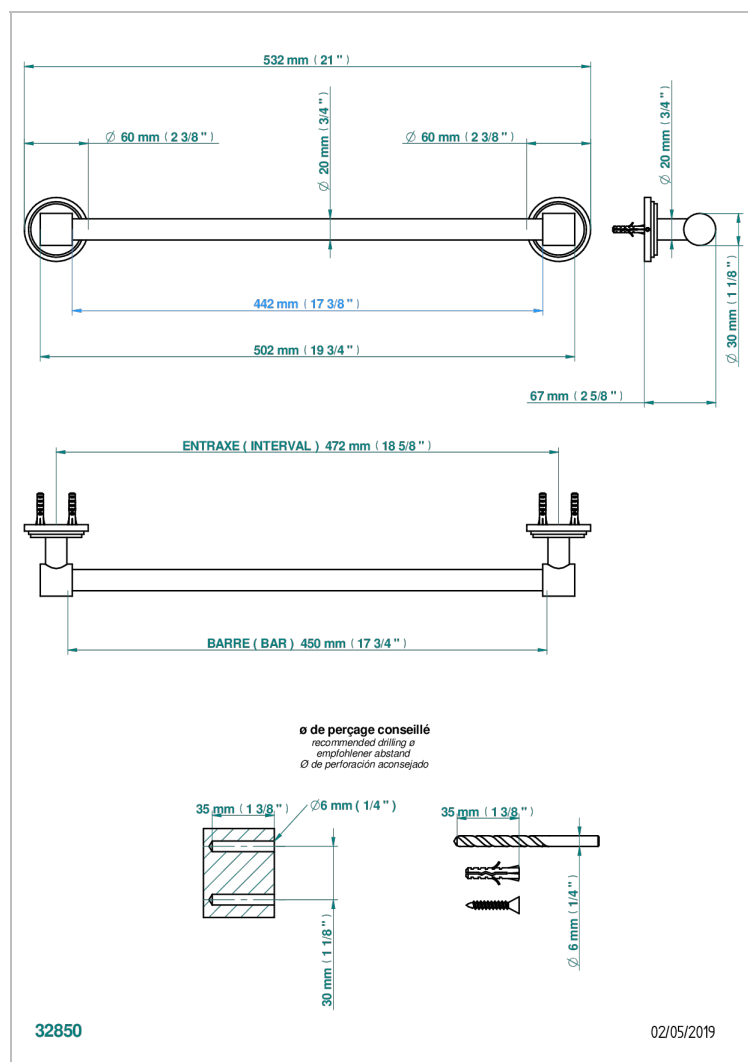

G2L-520/45

Porte-serviette 1 barre fixe Ø 20 mm long. 450 mm

## CARACTÉRISTIQUES

- Faubourg Porcelaine noire
- Porte-serviette 1 barre fixe Ø 20 mm long. 450 mm