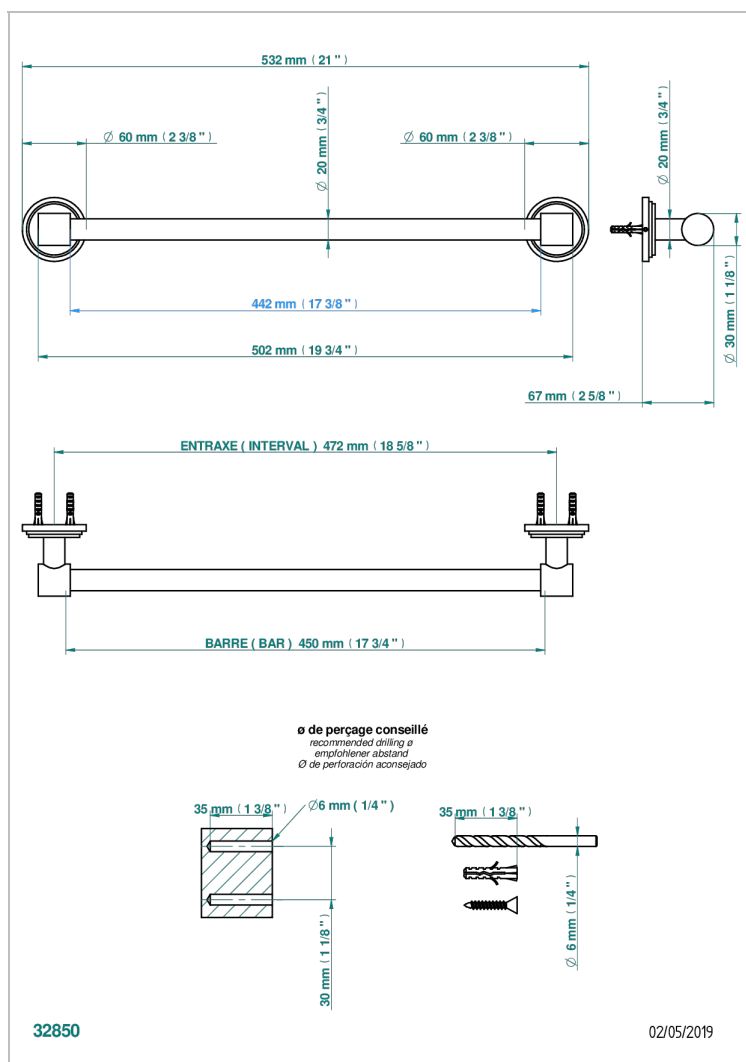

G2L-520/45

Handtuchstange Länge 450 mm

## EIGENSCHAFTEN

- Faubourg, Porzellan schwarz
- Handtuchstange Länge 450 mm