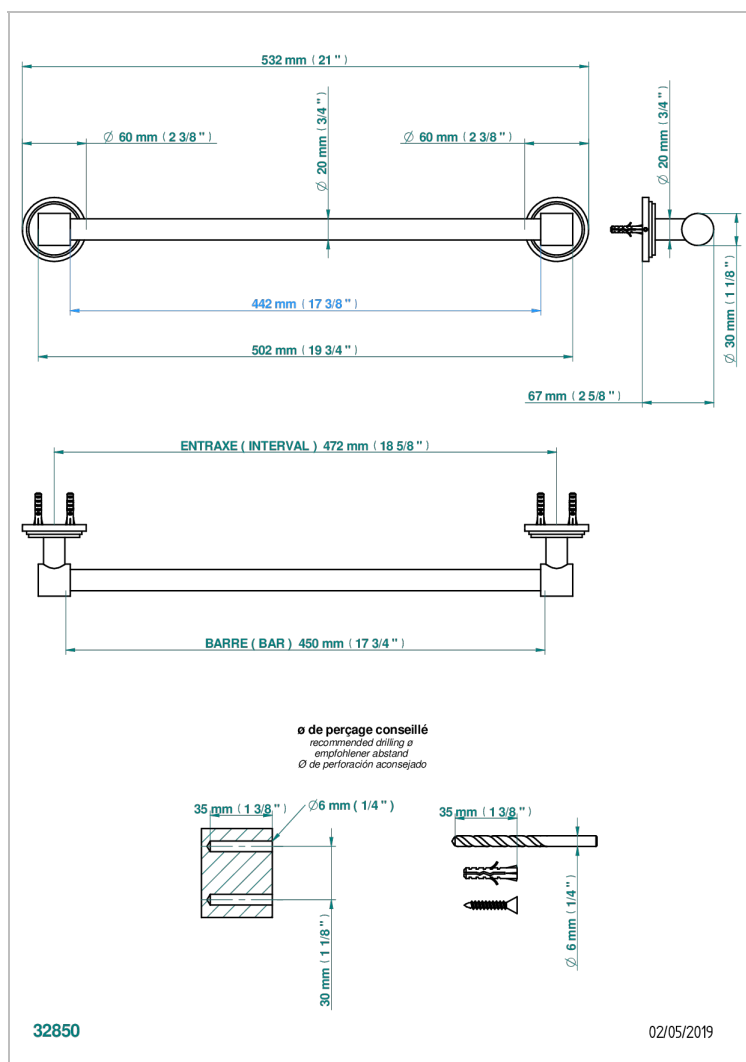

G2L-520/45

Handtuchstange Länge 450 mm

EIGENSCHAFTEN

- Faubourg, Porzellan schwarz
- Handtuchstange Länge 450 mm

VERFÜGBARE OBERFLÄCHEN

Altnickel - H28
Blassgold - F30
Blassgold matt unlackiert - F31
Chrom - A02
Chrom / gold - G02
Chrom matt - C02