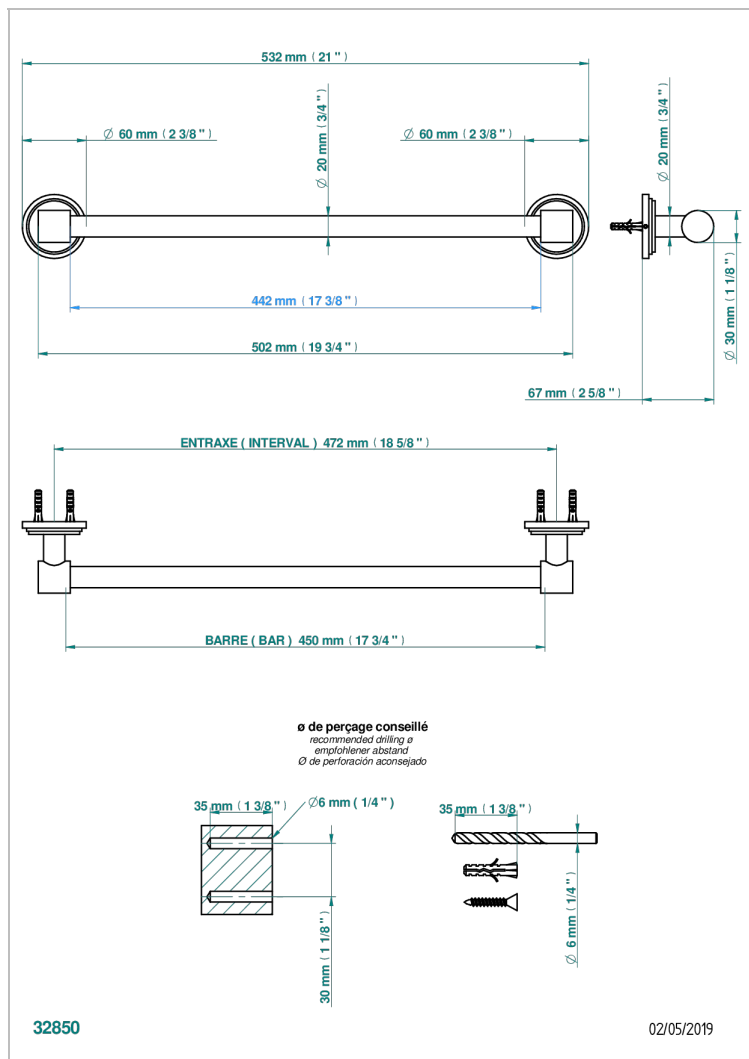

FAUBOURG BLACK PORCELAIN

G2L-520/45

单杆固定毛巾架，直径20毫米，长450毫米

THG[®]
PARIS

特色

- Faubourg Black Porcelain
- 单杆固定毛巾架，直径20毫米，长450毫米

可选饰面

Black ceram - D30
Blush PVD - H62
Graphite PVD - H64
Matt Umber PVD - H67
Matt blush PVD - H60
Matt graphite PVD - H65