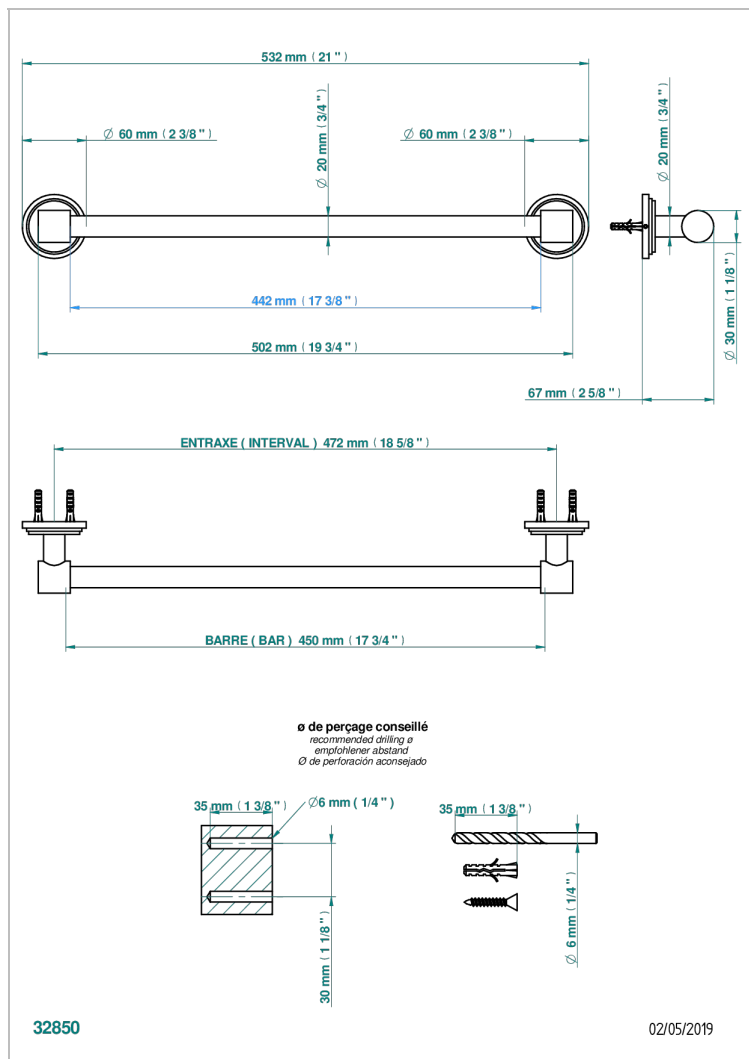

G2K-520/45

Porte-serviette 1 barre fixe Ø 20 mm long. 450 mm

CARACTÉRISTIQUES

- Faubourg Porcelaine blanche
- Porte-serviette 1 barre fixe Ø 20 mm long. 450 mm

FINITIONS DISPONIBLES

Chromé - A02
Chromé / doré - G02
Chromé mat - C02
Doré brillant - F01
Doré mat - F07
Laiton fumé naturel - A13

Nickel brillant - B01
Nickel mat - C01
Noir mat céramique - D30
Or pâle - F30
Or pâle mat - F31
Pvd blush - H62

Pvd blush mat - H60
Pvd couleur bronze brown - F33
Pvd couleur bronze brown - mat - F34
Pvd couleur doré - H52
Pvd couleur doré mat - H53
Pvd couleur laiton - H49