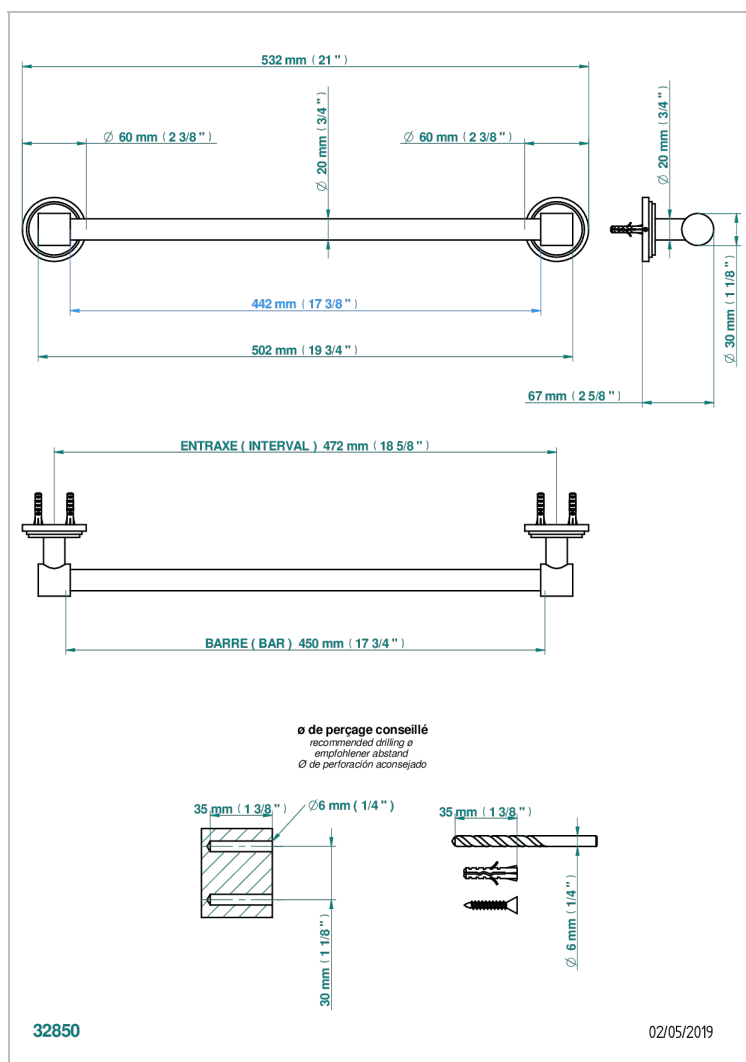

G2K-520/45

Porte-serviette 1 barre fixe Ø 20 mm long. 450 mm

## CARACTÉRISTIQUES

- Faubourg Porcelaine blanche
- Porte-serviette 1 barre fixe Ø 20 mm long. 450 mm