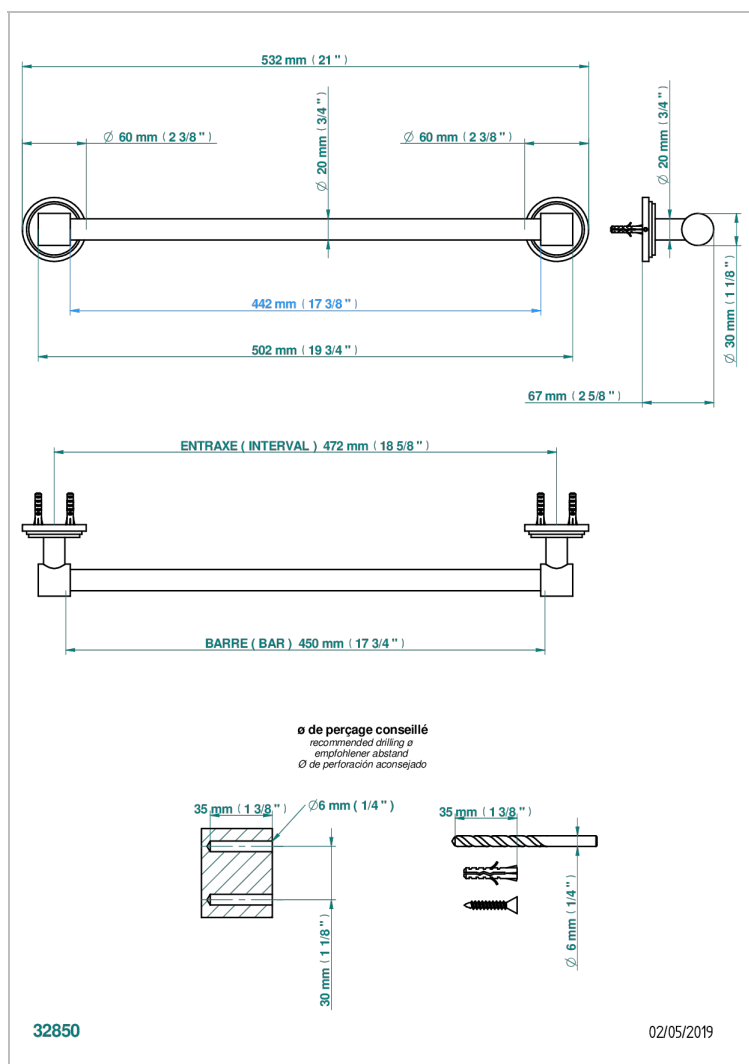

G2K-520/45

Porte-serviette 1 barre fixe Ø 20 mm long. 450 mm

CARACTÉRISTIQUES

- Faubourg Porcelaine blanche
- Porte-serviette 1 barre fixe Ø 20 mm long. 450 mm

FINITIONS DISPONIBLES

Chromé - A02
Chromé / doré - G02
Chromé mat - C02
Doré brillant - F01
Doré mat - F07
Laiton fumé naturel - A13

Nickel brillant - B01
Nickel mat - C01
Noir mat céramique - D30
Or pâle - F30
Or pâle mat - F31
Pvd blush - H62

Pvd blush mat - H60
Pvd couleur bronze brown - F33
Pvd couleur bronze brown - mat - F34
Pvd couleur doré - H52
Pvd couleur doré mat - H53
Pvd couleur laiton - H49