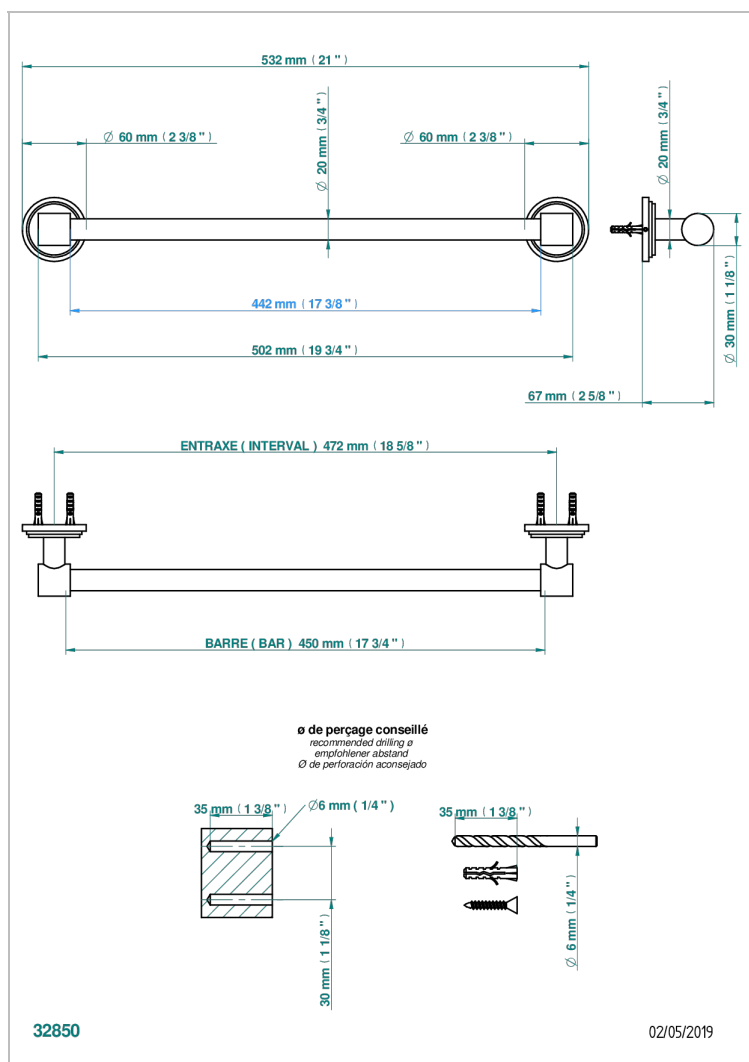

FAUBOURG PORCELAINE BLANCHE A MANETTES

G2J-520/45

Porte-serviette 1 barre fixe Ø 20 mm long. 450 mm

CARACTÉRISTIQUES

- Faubourg Porcelaine blanche à manettes
- Porte-serviette 1 barre fixe Ø 20 mm long. 450 mm