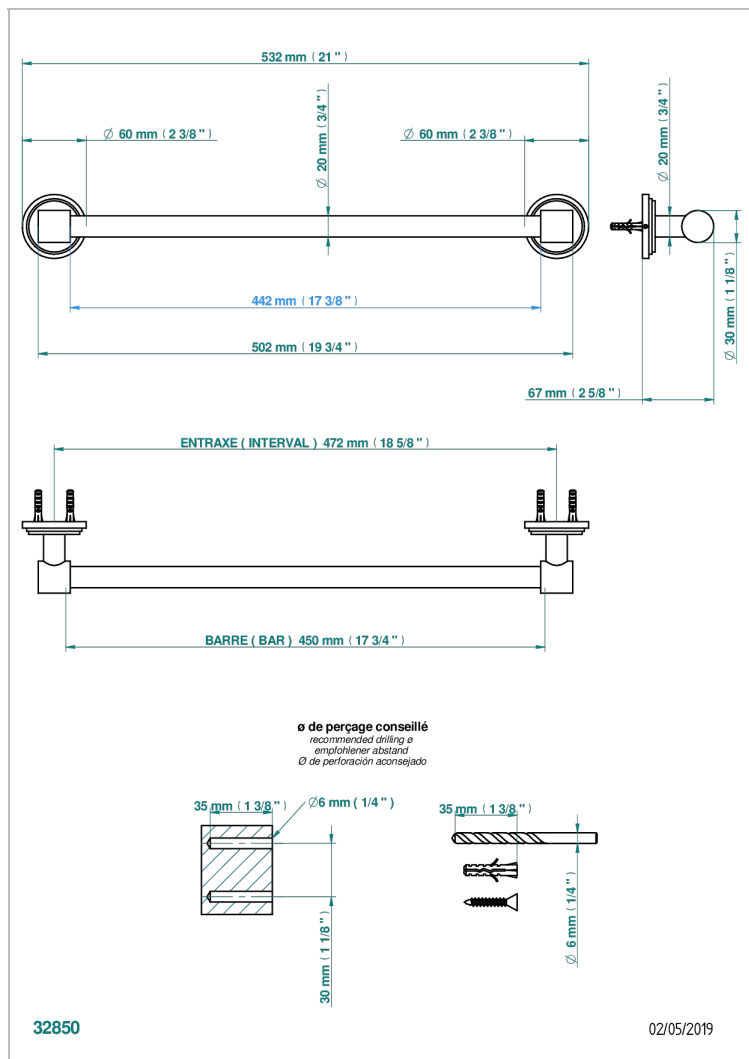

FAUBOURG PORCELANA BLANCA CON MANETAS

G2J-520/45

Toallero lg 450 mm

CARACTERÍSTICAS

- Faubourg porcelana blanca con manetas
- Toallero lg 450 mm

ACABADOS DISPONIBLES

Cerámica negra mate - D30
Cromo - A02
Cromo / dorado - G02
Cromo mate - C02
Dorado - F01
Dorado mate - F07