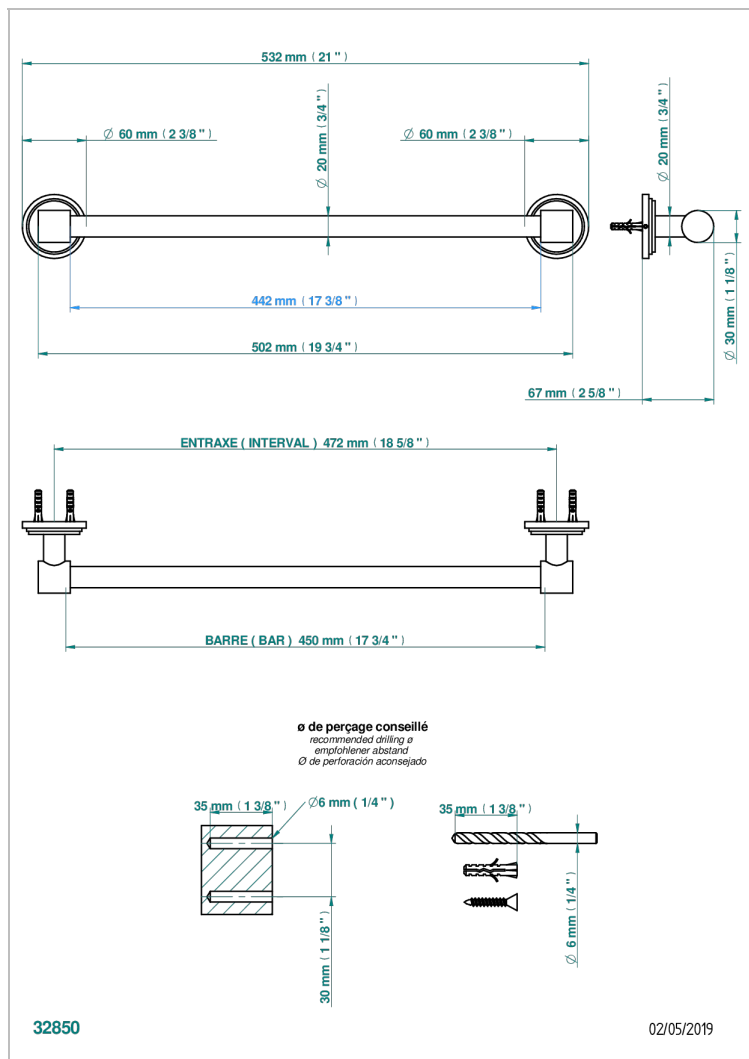

G2J-520/45

Porte-serviette 1 barre fixe Ø 20 mm long. 450 mm

CARACTÉRISTIQUES

- Faubourg Porcelaine blanche à manettes
- Porte-serviette 1 barre fixe Ø 20 mm long. 450 mm

FINITIONS DISPONIBLES

Chromé - A02
Chromé / doré - G02
Chromé mat - C02
Doré brillant - F01
Doré mat - F07
Laiton fumé naturel - A13

Nickel brillant - B01
Nickel mat - C01
Noir mat céramique - D30
Or pâle - F30
Or pâle mat - F31
Pvd blush - H62

Pvd blush mat - H60
Pvd couleur bronze brown - F33
Pvd couleur bronze brown - mat - F34
Pvd couleur doré - H52
Pvd couleur doré mat - H53
Pvd couleur laiton - H49