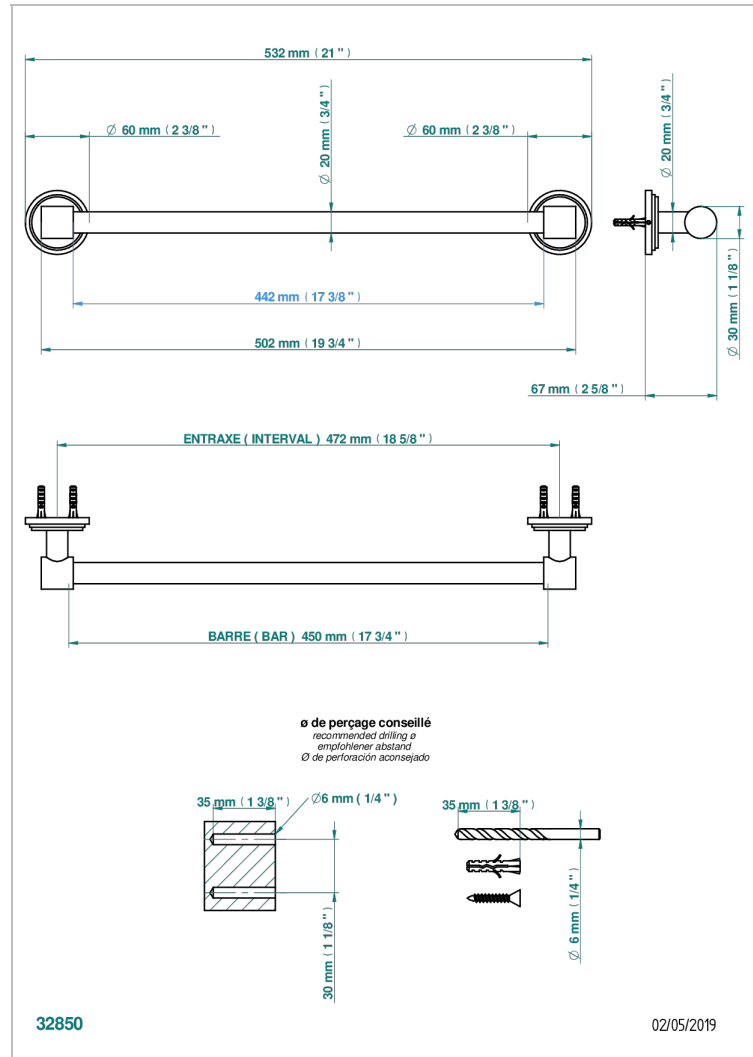

G2J-520/45

Handtuchstange Länge 450 mm

EIGENSCHAFTEN

- Faubourg, Porzellan weiß, Hebel
- Handtuchstange Länge 450 mm

VERFÜGBARE OBERFLÄCHEN

Altnickel - H28
 Blassgold - F30
 Blassgold matt unlackiert - F31
 Chrom - A02
 Chrom / gold - G02
 Chrom matt - C02