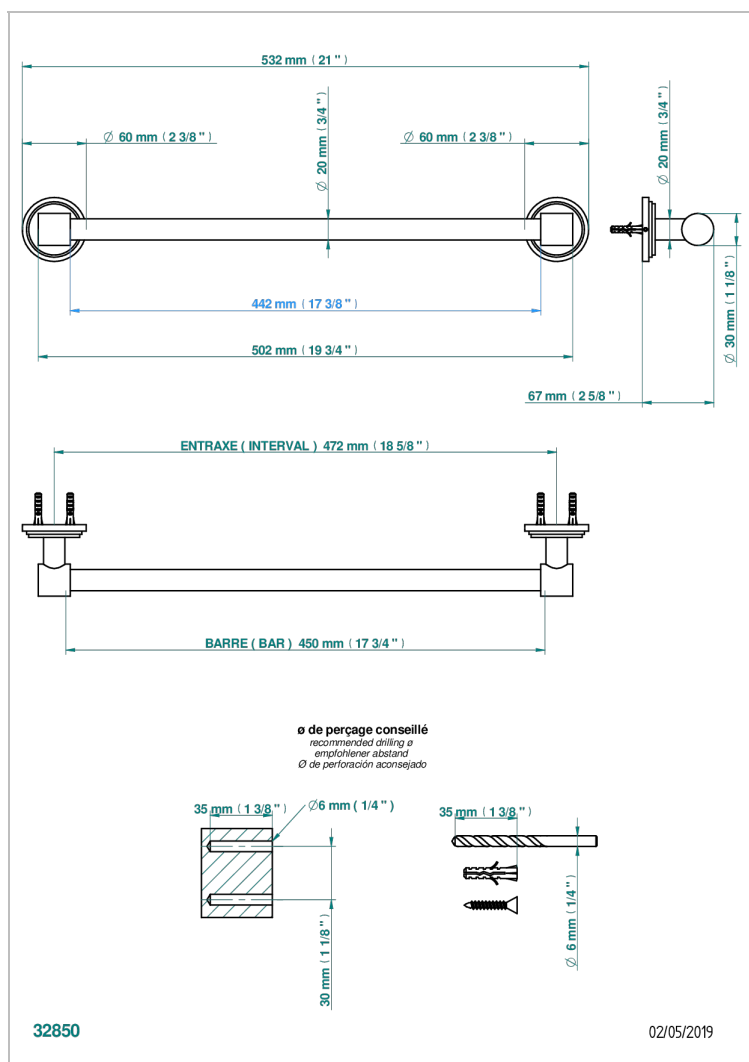

G2J-520/45

Porte-serviette 1 barre fixe Ø 20 mm long. 450 mm

CARACTÉRISTIQUES

- Faubourg Porcelaine blanche à manettes
- Porte-serviette 1 barre fixe Ø 20 mm long. 450 mm

FINITIONS DISPONIBLES

Chromé - A02
Chromé / doré - G02
Chromé mat - C02
Doré brillant - F01
Doré mat - F07
Laiton fumé naturel - A13

Nickel brillant - B01
Nickel mat - C01
Noir mat céramique - D30
Or pâle - F30
Or pâle mat - F31
Pvd blush - H62

Pvd blush mat - H60
Pvd couleur bronze brown - F33
Pvd couleur bronze brown - mat - F34
Pvd couleur doré - H52
Pvd couleur doré mat - H53
Pvd couleur laiton - H49