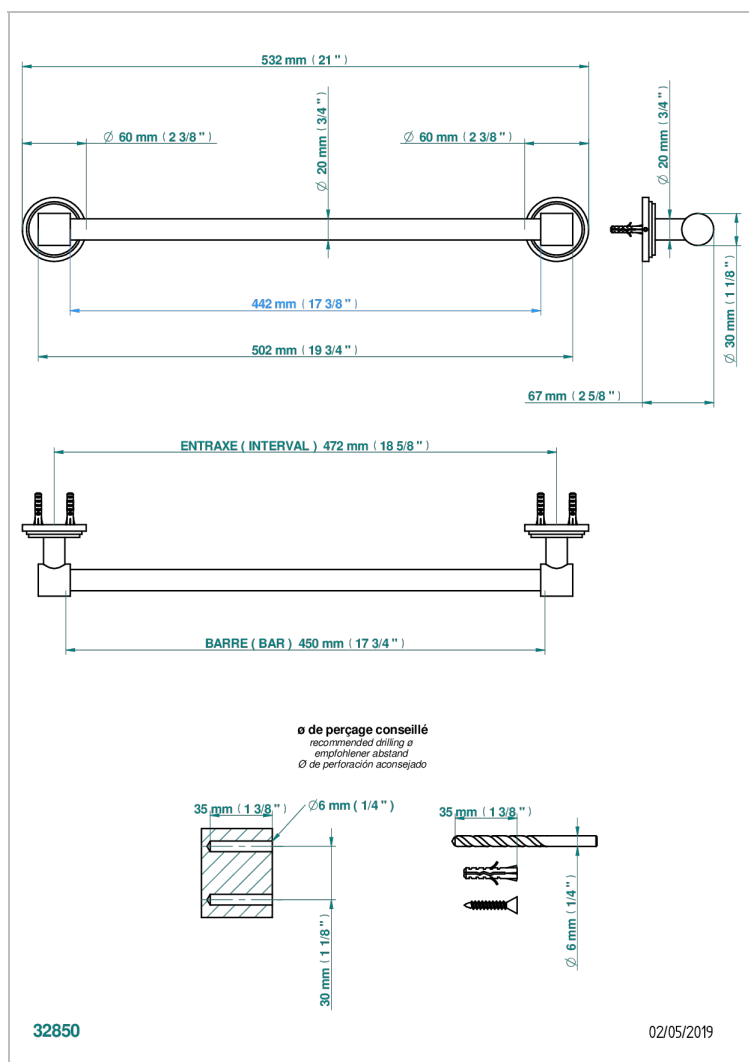

FAUBOURG PORCELANA BLANCA CON MANETAS

G2J-520/45

Toallero lg 450 mm

CARACTERÍSTICAS

- Faubourg porcelana blanca con manetas
- Toallero lg 450 mm

ACABADOS DISPONIBLES

Cerámica negra mate - D30
Cromo - A02
Cromo / dorado - G02
Cromo mate - C02
Dorado - F01
Dorado mate - F07