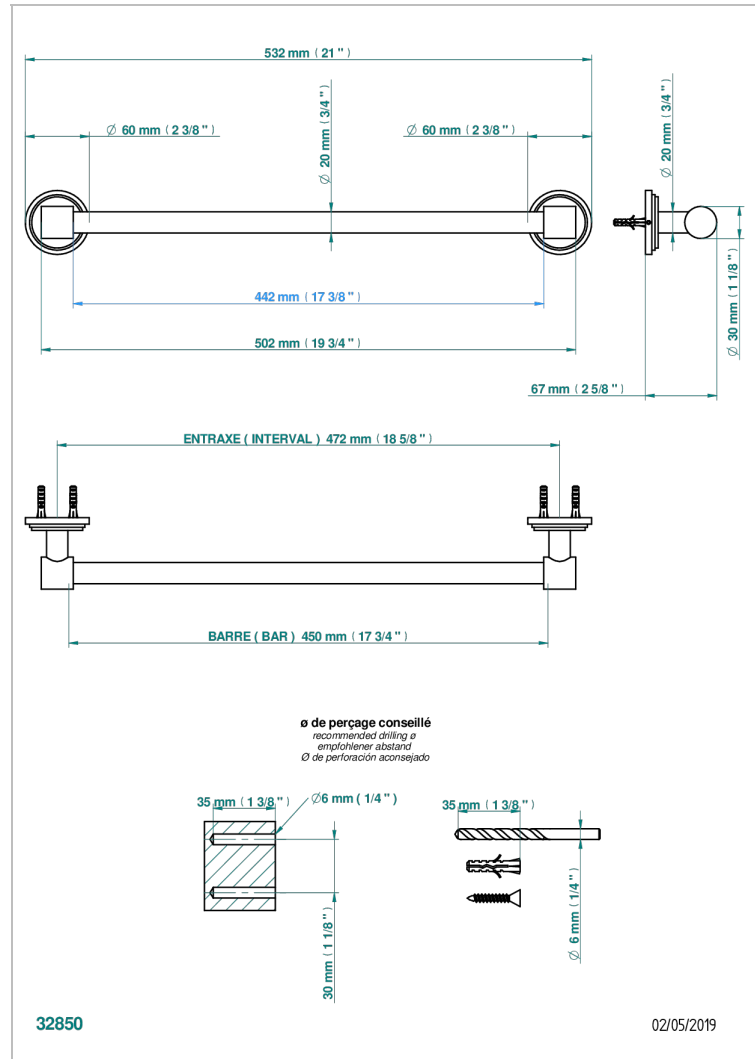

LE 9 NERO MARQUINA

G2I-520/45

Porte-serviette 1 barre fixe Ø 20 mm long. 450 mm

THG[®]
PARIS

CARACTÉRISTIQUES

- Le 9 Nero Marquina
- Porte-serviette 1 barre fixe Ø 20 mm long. 450 mm

FINITIONS DISPONIBLES

Chromé - A02
Chromé / doré - G02
Chromé mat - C02
Doré brillant - F01
Doré mat - F07
Laiton fumé naturel - A13

Nickel brillant - B01
Nickel mat - C01
Noir mat céramique - D30
Or pâle - F30
Or pâle mat - F31
Pvd blush - H62

Pvd blush mat - H60
Pvd couleur bronze brown - F33
Pvd couleur bronze brown - mat - F34
Pvd couleur doré - H52
Pvd couleur doré mat - H53
Pvd couleur laiton - H49