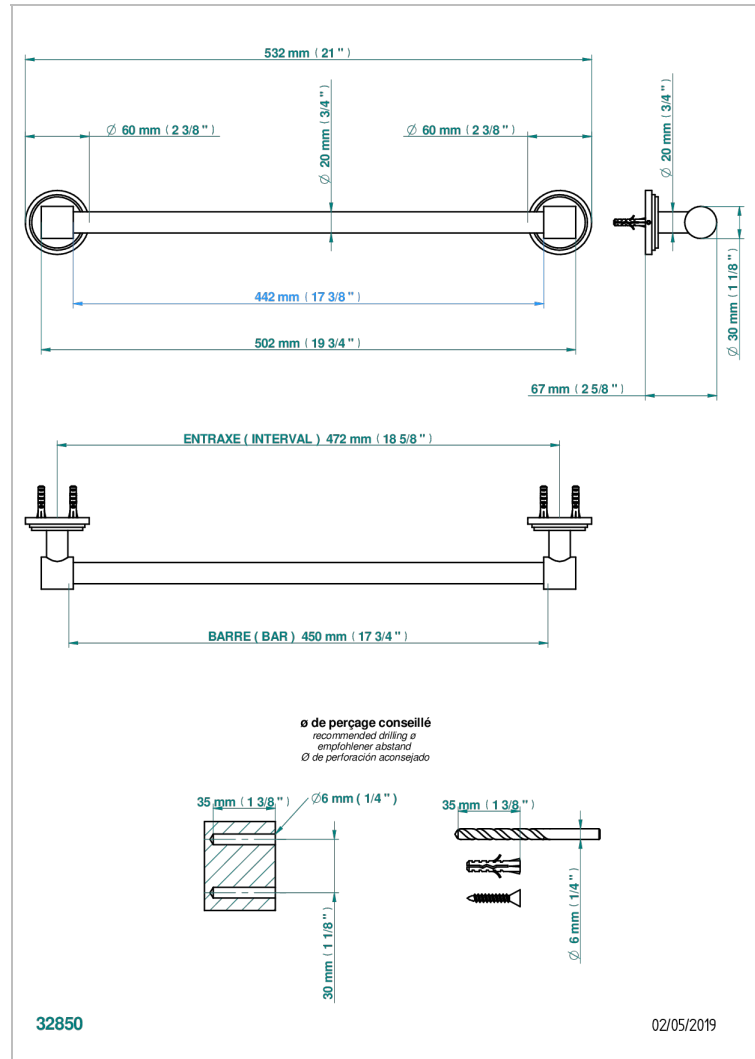

# LE 9 NERO MARQUINA

G2I-520/45

Towel bar, 18" long

## CHARACTERISTIC

- Le 9 Nero Marquina
- Towel bar, 18" long