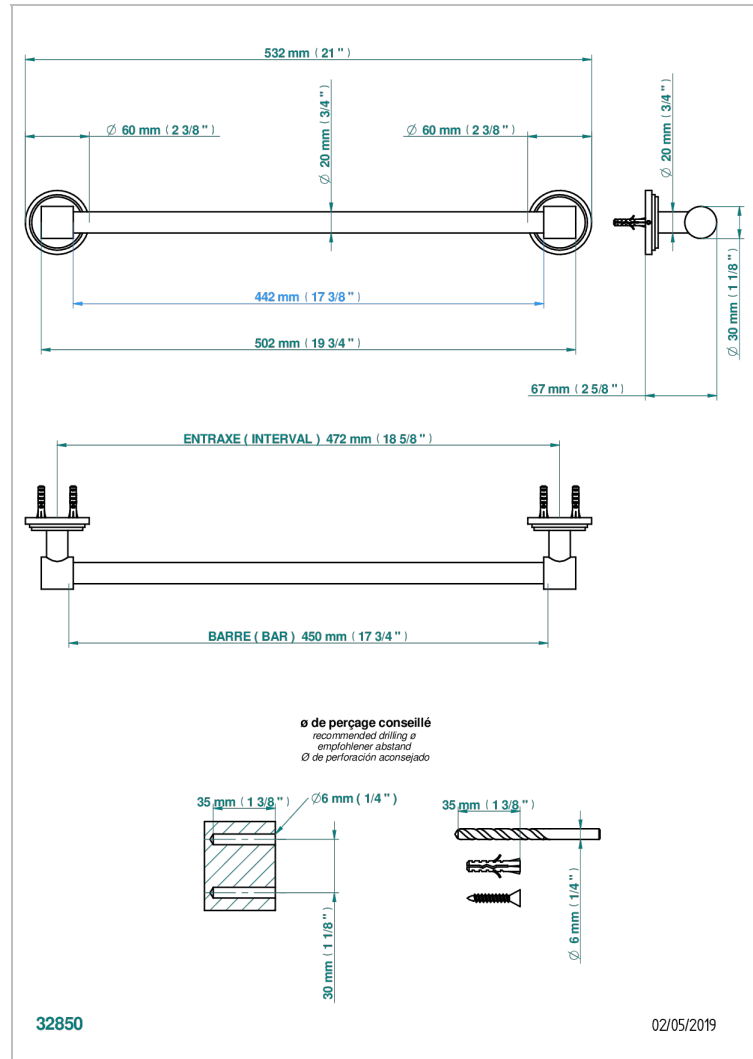

LE 9 NERO MARQUINA

G2I-520/45

Porte-serviette 1 barre fixe Ø 20 mm long. 450 mm

THG[®]
PARIS

CARACTÉRISTIQUES

- Le 9 Nero Marquina
- Porte-serviette 1 barre fixe Ø 20 mm long. 450 mm

FINITIONS DISPONIBLES

Chromé - A02
Chromé / doré - G02
Chromé mat - C02
Doré brillant - F01
Doré mat - F07
Laiton fumé naturel - A13

Nickel brillant - B01
Nickel mat - C01
Noir mat céramique - D30
Or pâle - F30
Or pâle mat - F31
Pvd blush - H62

Pvd blush mat - H60
Pvd couleur bronze brown - F33
Pvd couleur bronze brown - mat - F34
Pvd couleur doré - H52
Pvd couleur doré mat - H53
Pvd couleur laiton - H49