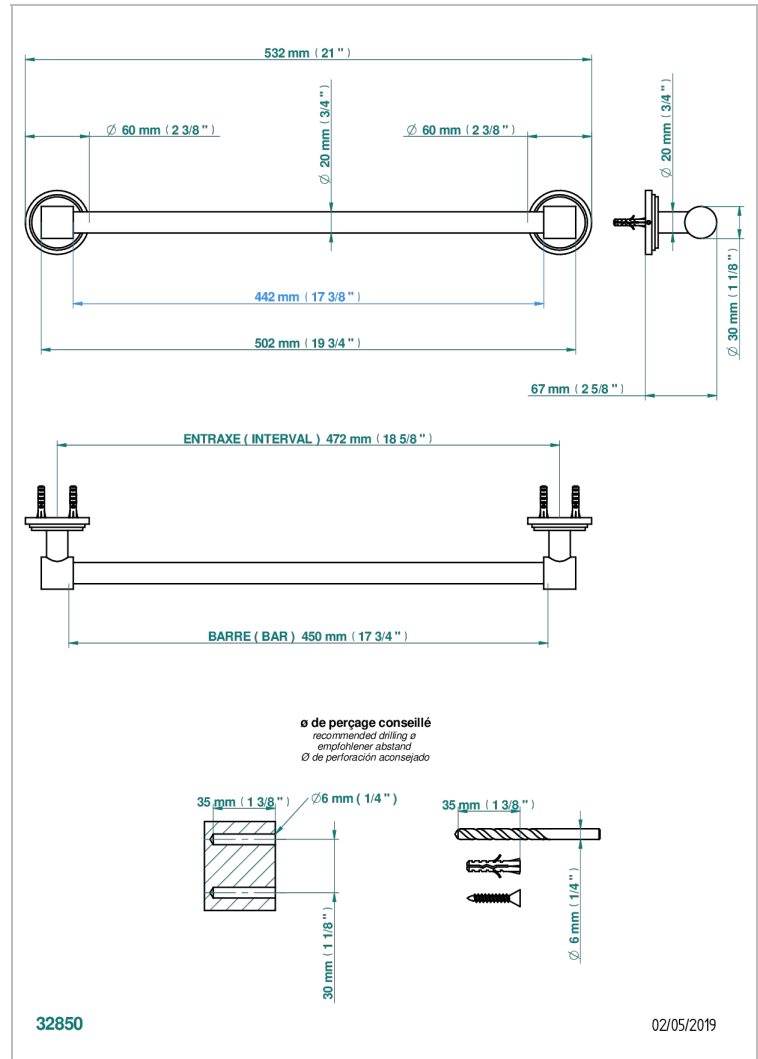

# LE 9 NERO MARQUINA

G2I-520/45

Porte-serviette 1 barre fixe Ø 20 mm long. 450 mm

THG<sup>®</sup>  
PARIS

## CARACTÉRISTIQUES

- Le 9 Nero Marquina
- Porte-serviette 1 barre fixe Ø 20 mm long. 450 mm