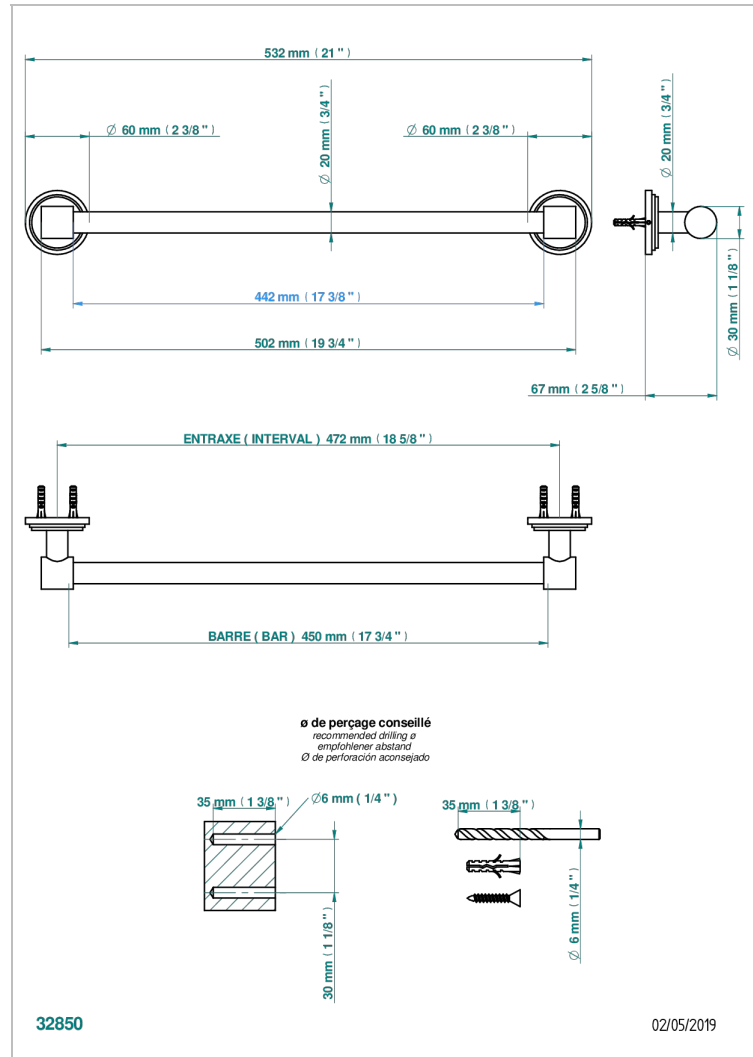

LE 9 HOWLITE

G2H-520/45

Porte-serviette 1 barre fixe Ø 20 mm long. 450 mm

THG[®]
PARIS

CARACTÉRISTIQUES

- Le 9 Howlite
- Porte-serviette 1 barre fixe Ø 20 mm long. 450 mm

FINITIONS DISPONIBLES

Chromé - A02
Chromé / doré - G02
Chromé mat - C02
Doré brillant - F01
Doré mat - F07
Laiton fumé naturel - A13

Nickel brillant - B01
Nickel mat - C01
Noir mat céramique - D30
Or pâle - F30
Or pâle mat - F31
Pvd blush - H62

Pvd blush mat - H60
Pvd couleur bronze brown - F33
Pvd couleur bronze brown - mat - F34
Pvd couleur doré - H52
Pvd couleur doré mat - H53
Pvd couleur laiton - H49