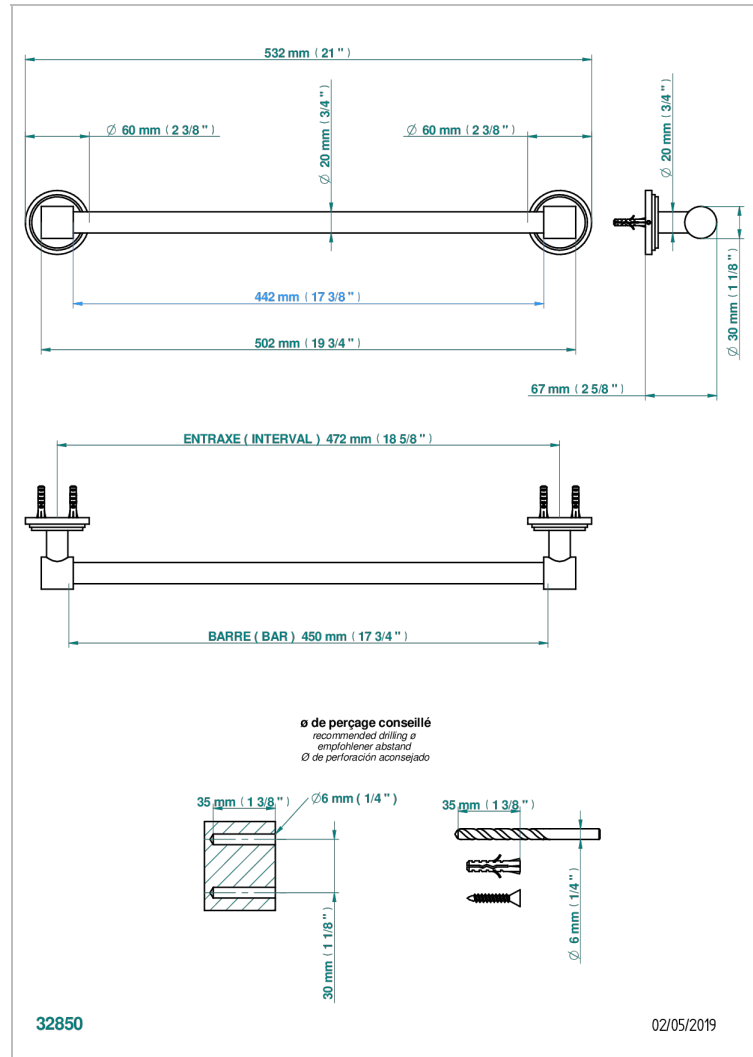

LE 9 HOWLITE

G2H-520/45

Toallero lg 450 mm

THG[®]
PARIS

CARACTERÍSTICAS

- Le 9 Howlite
- Toallero lg 450 mm

ACABADOS DISPONIBLES

Cerámica negra mate - D30
Cromo - A02
Cromo / dorado - G02
Cromo mate - C02
Dorado - F01
Dorado mate - F07