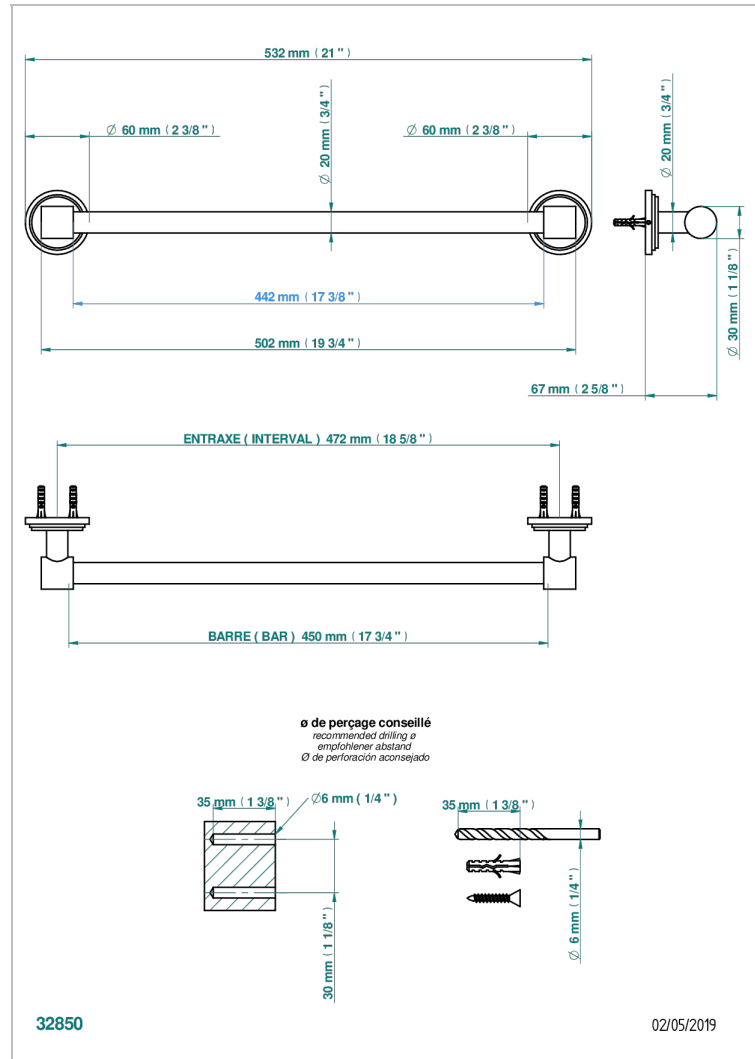

# LE 9 HOWLITE

G2H-520/45

Porte-serviette 1 barre fixe Ø 20 mm long. 450 mm

THG<sup>®</sup>  
PARIS

## CARACTÉRISTIQUES

- Le 9 Howlite
- Porte-serviette 1 barre fixe Ø 20 mm long. 450 mm