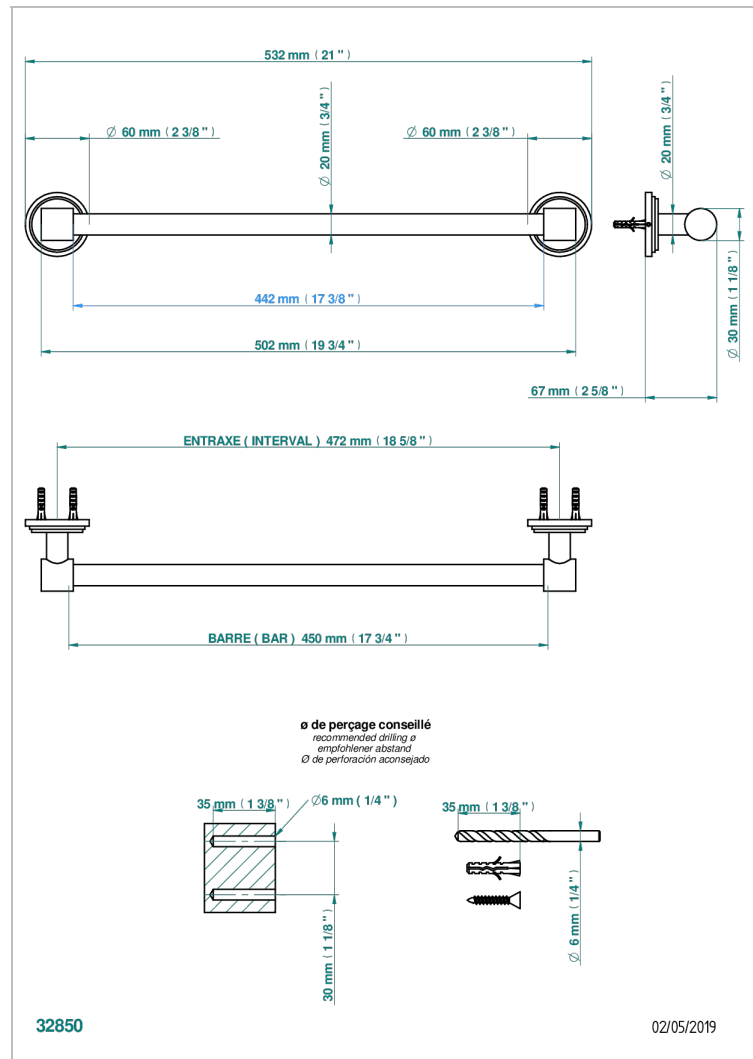

# LE 9 HOWLITE

G2H-520/45

Handtuchstange Länge 450 mm

## EIGENSCHAFTEN

- Le 9 Howlite
- Handtuchstange Länge 450 mm