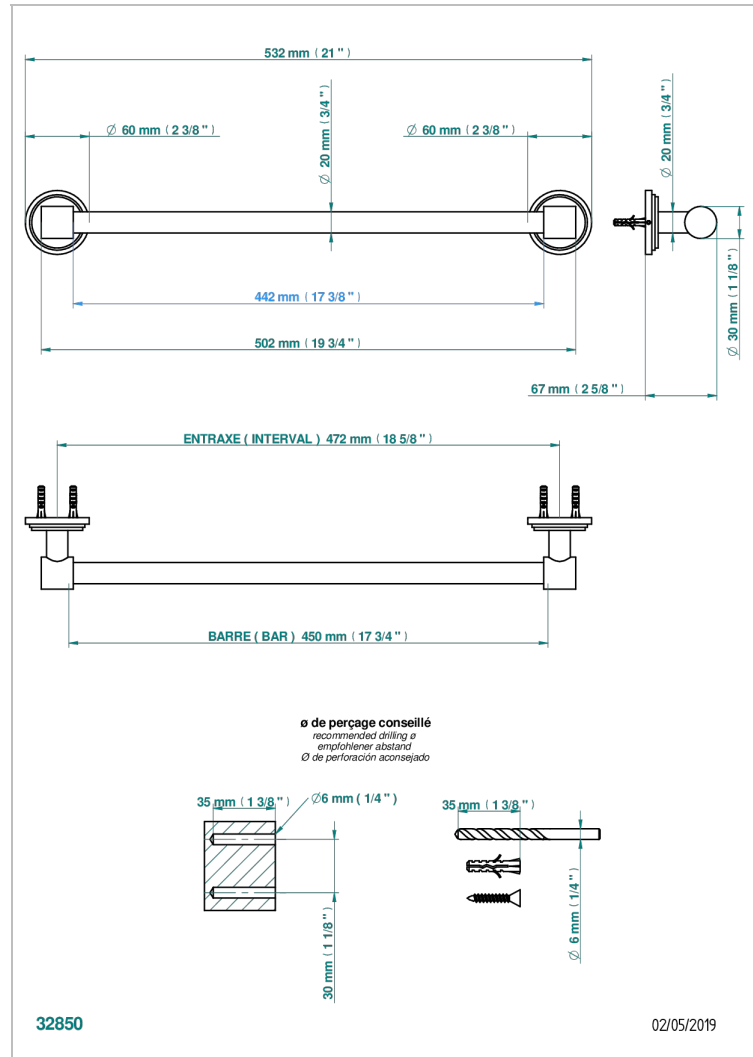

# LE 9 HOWLITE

G2H-520/45

Полотенцедержатель, длина 18"

THG<sup>®</sup>  
PARIS

## ХАРАКТЕРИСТИКИ

- Le 9 Howlite
- Полотенцедержатель, длина 18"