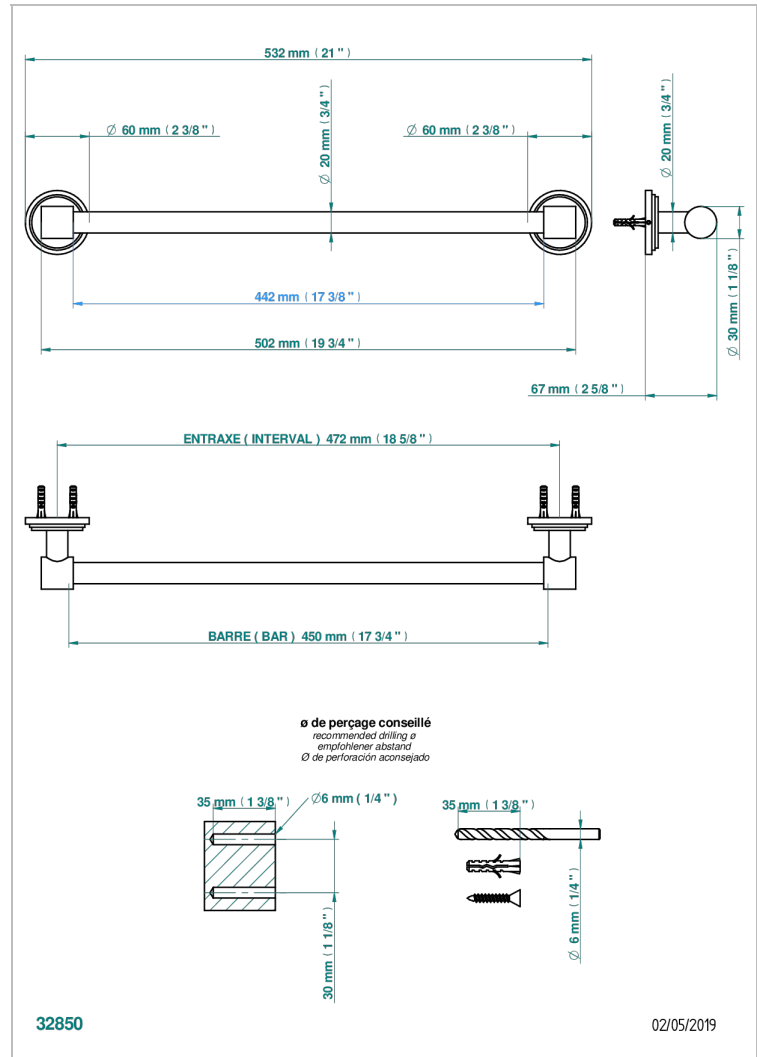

LE 9 HOWLITE

G2H-520/45

Toallero lg 450 mm

THG[®]
PARIS

CARACTERÍSTICAS

- Le 9 Howlite
- Toallero lg 450 mm

ACABADOS DISPONIBLES

Cerámica negra mate - D30
Cromo - A02
Cromo / dorado - G02
Cromo mate - C02
Dorado - F01
Dorado mate - F07