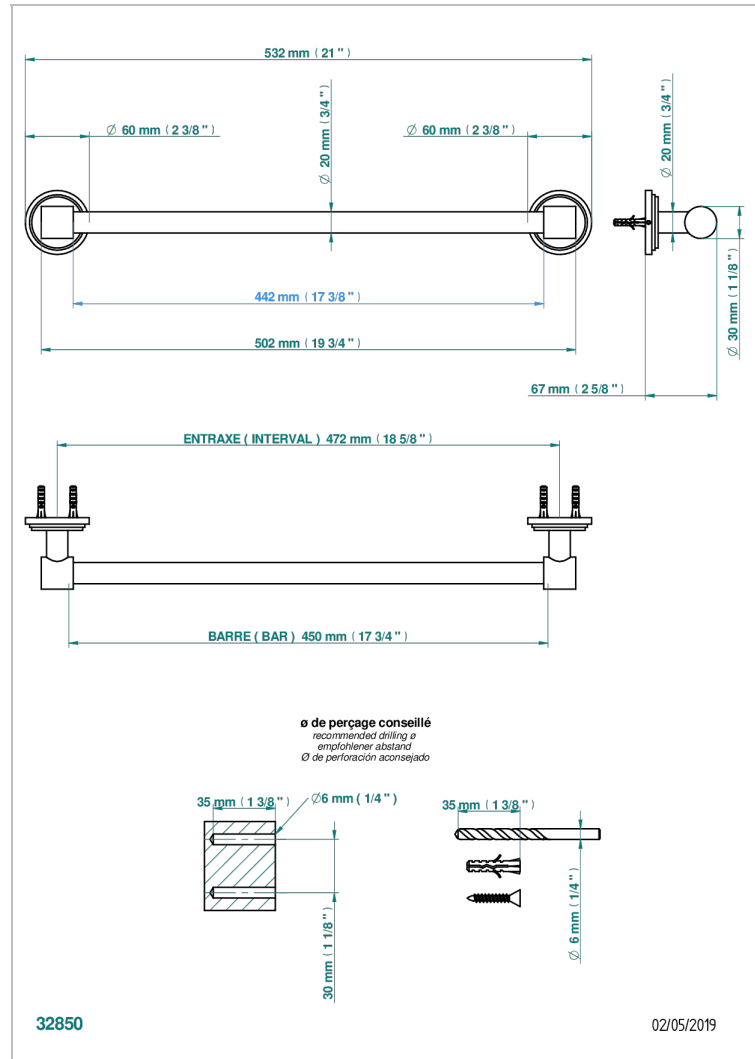

# LE 9 HOWLITE

G2H-520/45

Handtuchstange Länge 450 mm

THG<sup>®</sup>  
PARIS

## EIGENSCHAFTEN

- Le 9 Howlite
- Handtuchstange Länge 450 mm