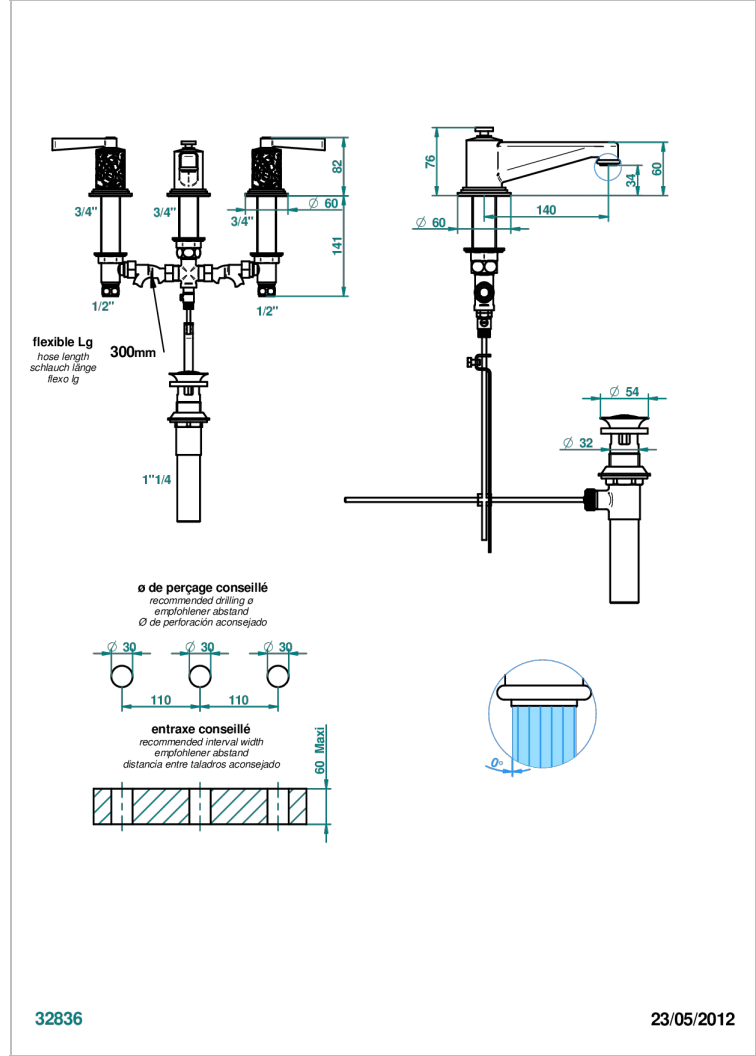

# FROUFROU A MANETTES

G2P-151M/US

Mélangeur de lavabo 3 trous avec vidage, serrage marbre, standard américain

THG<sup>®</sup>  
PARIS

## CARACTÉRISTIQUES

- Laiton sans plomb
- Têtes à disques céramique 1/2" 1/4 tour
- Aérateur-mousseur
- Adapté pour les plans vasques grande épaisseur
- Vidage et raccords aux standards US

Vieux nickel - H28