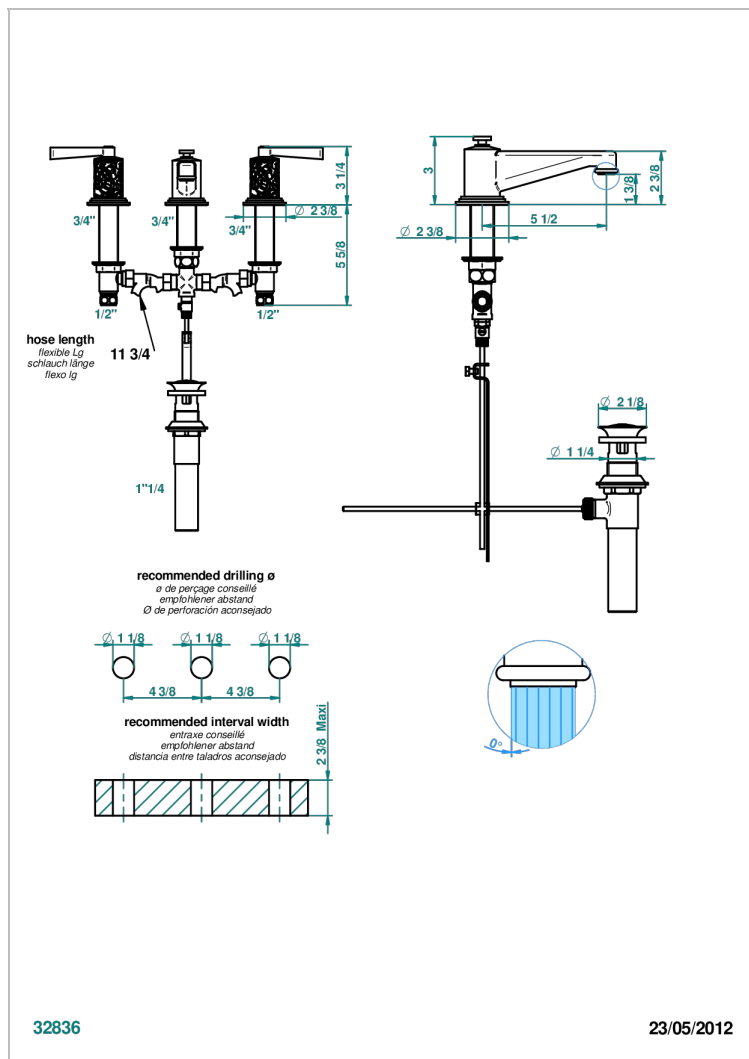

FROUFROU A MANETTES

G2P-151M/US

Mélangeur de lavabo 3 trous avec vidage, serrage marbre, standard américain

THG[®]
PARIS

CARACTÉRISTIQUES

- Laiton sans plomb
- Têtes à disques céramique 1/2" 1/4 tour
- Aérateur-mousseur
- Adapté pour les plans vasques grande épaisseur
- Vidage et raccordements aux standards US

SPECIFICATIONS TECHNIQUES

- Recommandé : 3 bars (max. 5 bars) - Advised : 43,5 psi (max. 72 psi)
- 5,7 l/min à 3 bars (1.5 gpm at 43.5 psi)

FINITIONS DISPONIBLES

Chromé - A02
Chromé / doré - G02
Chromé mat - C02
Doré brillant - F01
Doré mat - F07
Nickel brillant - B01