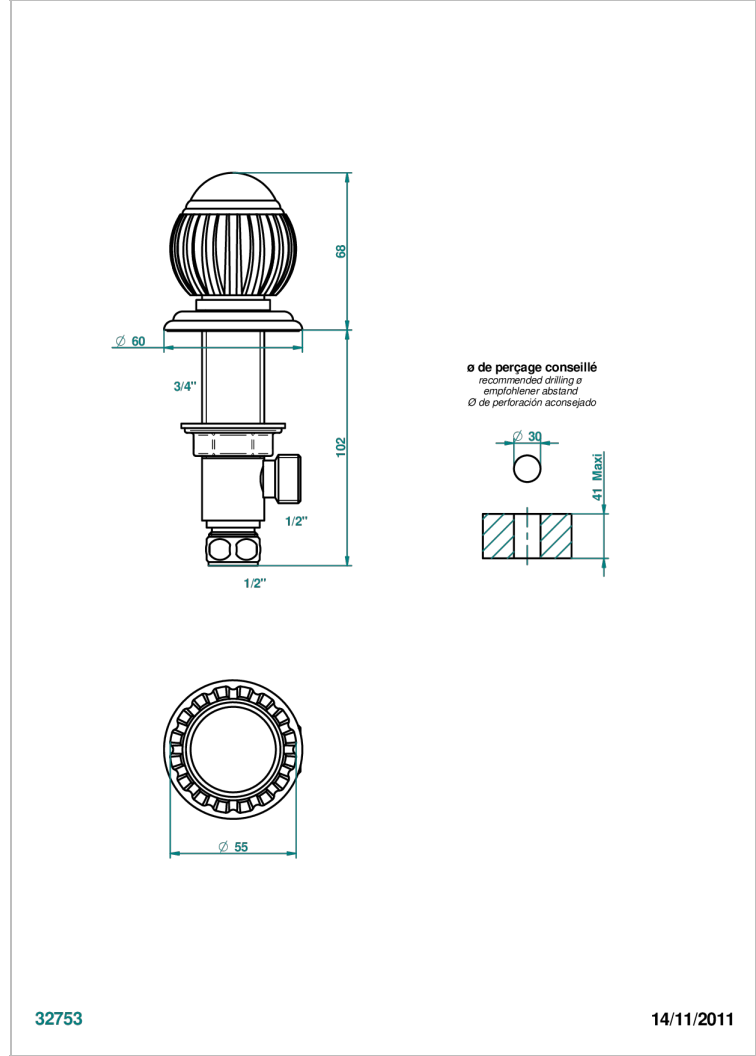

VOGUE ONICE NEGRO

A8P-35

Llave de paso sobre encimera 1/2"

THG[®]
PARIS

CARACTERÍSTICAS

- Vogue Onice negro
- Llave de paso sobre encimera 1/2"

ACABADOS DISPONIBLES

Bronce claro - D01
Cerámica negra mate - D30
Cobre viejo mate - H07
Cromo - A02
Cromo / dorado - G02
Cromo mate - C02

Dorado - F01
Dorado mate - F07
Dorado pálido - F30
Dorado pálido mate (sin barniz) - F31
Níquel - B01
Níquel mate - C01

Níquel viejo - H28
Pvd blush - H62
Pvd blush mate - H60
Pvd color latón - H49
Pvd color latón mate - H50
Pvd color níquel - H55