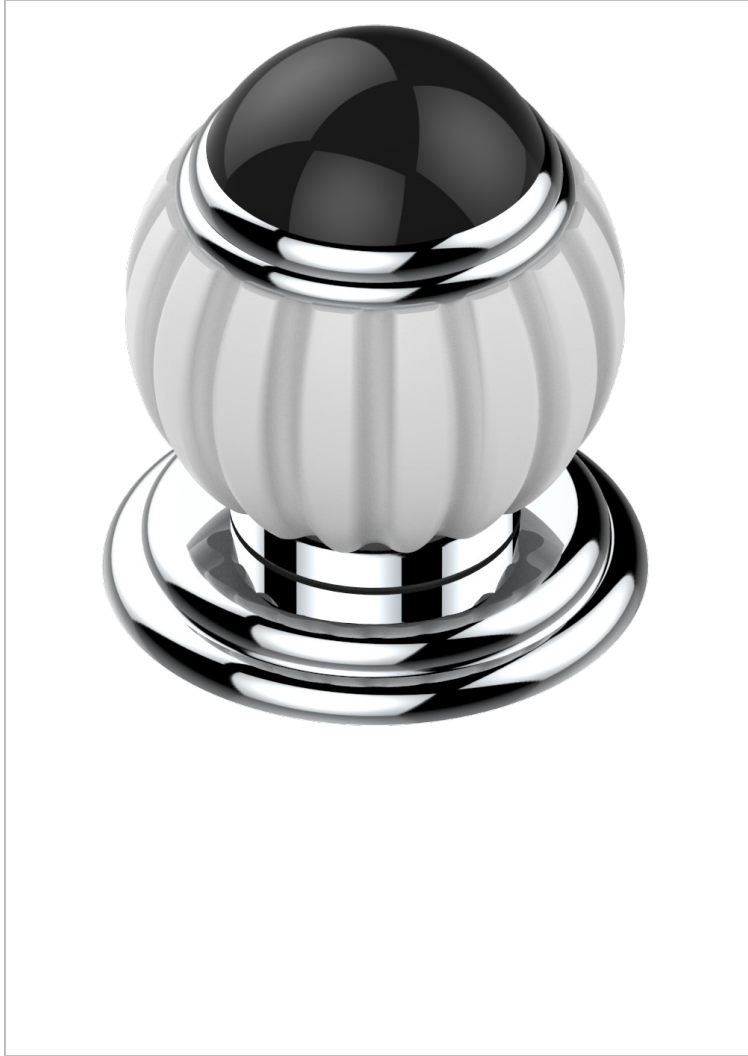

VOGUE ONICE NEGRO

A8P-35

Llave de paso sobre encimera 1/2"

THG[®]
PARIS

CARACTERÍSTICAS

- Vogue Onice negro
- Llave de paso sobre encimera 1/2"

ACABADOS DISPONIBLES

Bronce claro - D01
Cerámica negra mate - D30
Cobre viejo mate - H07
Cromo - A02
Cromo / dorado - G02
Cromo mate - C02

Dorado - F01
Dorado mate - F07
Dorado pálido - F30
Dorado pálido mate (sin barniz) - F31
Níquel - B01
Níquel mate - C01

Níquel viejo - H28
Pvd blush - H62
Pvd blush mate - H60
Pvd color latón - H49
Pvd color latón mate - H50
Pvd color níquel - H55

Pvd color níquel mate - H56
Pvd color oro - H52
Pvd color oro mate - H53
Pvd grafito - H64
Pvd grafito mate - H65
Pvd marrón bronce - F33

Pvd marrón bronce mate - F34
Pvd umber - H66
Pvd umber mate - H67