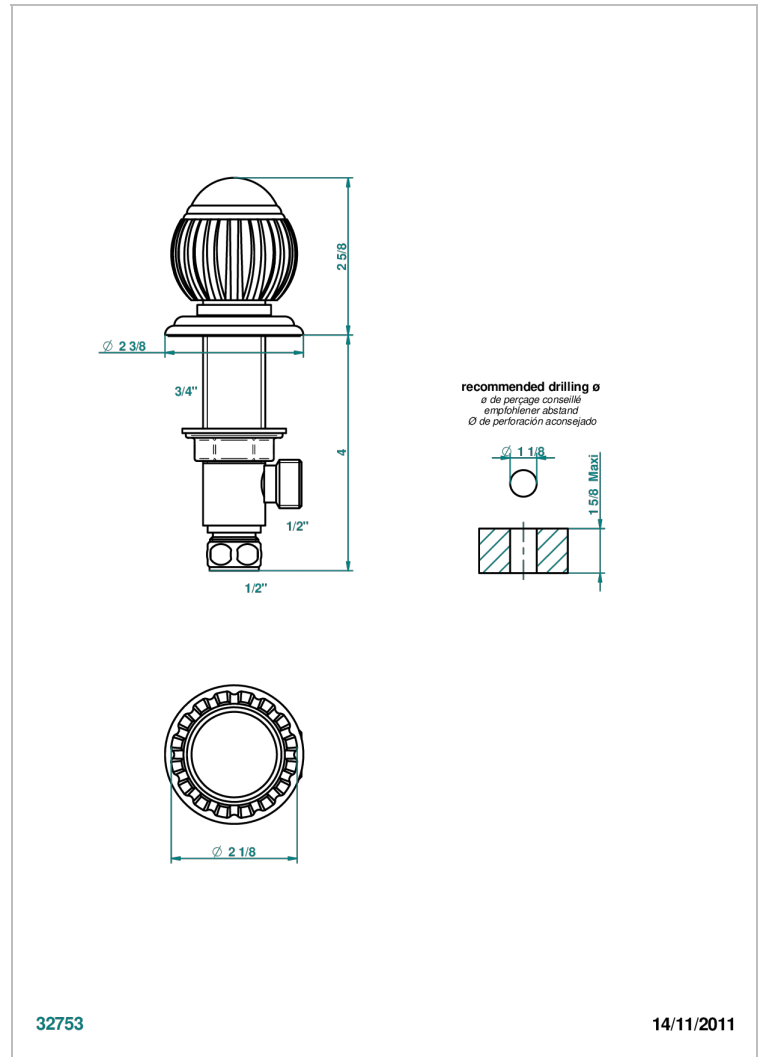

VOGUE ONICE NEGRO

A8P-35

Llave de paso sobre encimera 1/2"

THG[®]
PARIS

CARACTERÍSTICAS

- Vogue Onice negro
- Llave de paso sobre encimera 1/2"

ACABADOS DISPONIBLES

Bronce claro - D01
Cerámica negra mate - D30
Cobre viejo mate - H07
Cromo - A02
Cromo / dorado - G02
Cromo mate - C02