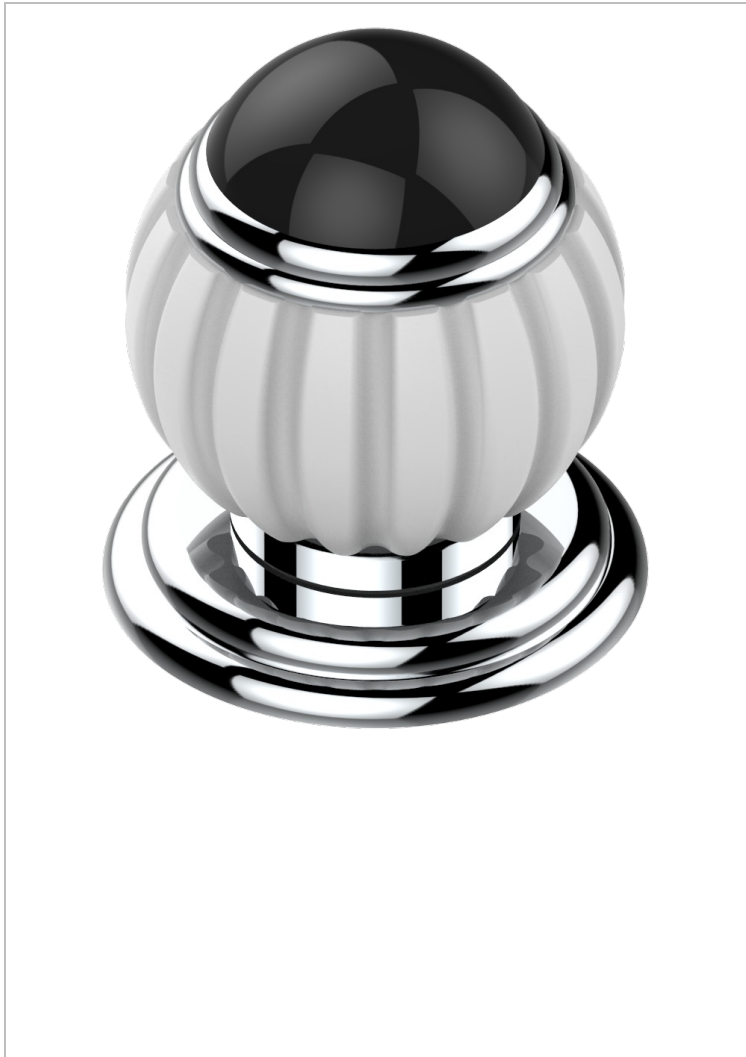

VOGUE ONICE NEGRO

A8P-35

Llave de paso sobre encimera 1/2"

THG[®]
PARIS

CARACTERÍSTICAS

- Vogue Onice negro
- Llave de paso sobre encimera 1/2"

ACABADOS DISPONIBLES

Bronce claro - D01
Cerámica negra mate - D30
Cobre viejo mate - H07
Cromo - A02
Cromo / dorado - G02
Cromo mate - C02

Dorado - F01
Dorado mate - F07
Dorado pálido - F30
Dorado pálido mate (sin barniz) - F31
Níquel - B01
Níquel mate - C01

Níquel viejo - H28
Pvd blush - H62
Pvd blush mate - H60
Pvd color latón - H49
Pvd color latón mate - H50
Pvd color níquel - H55