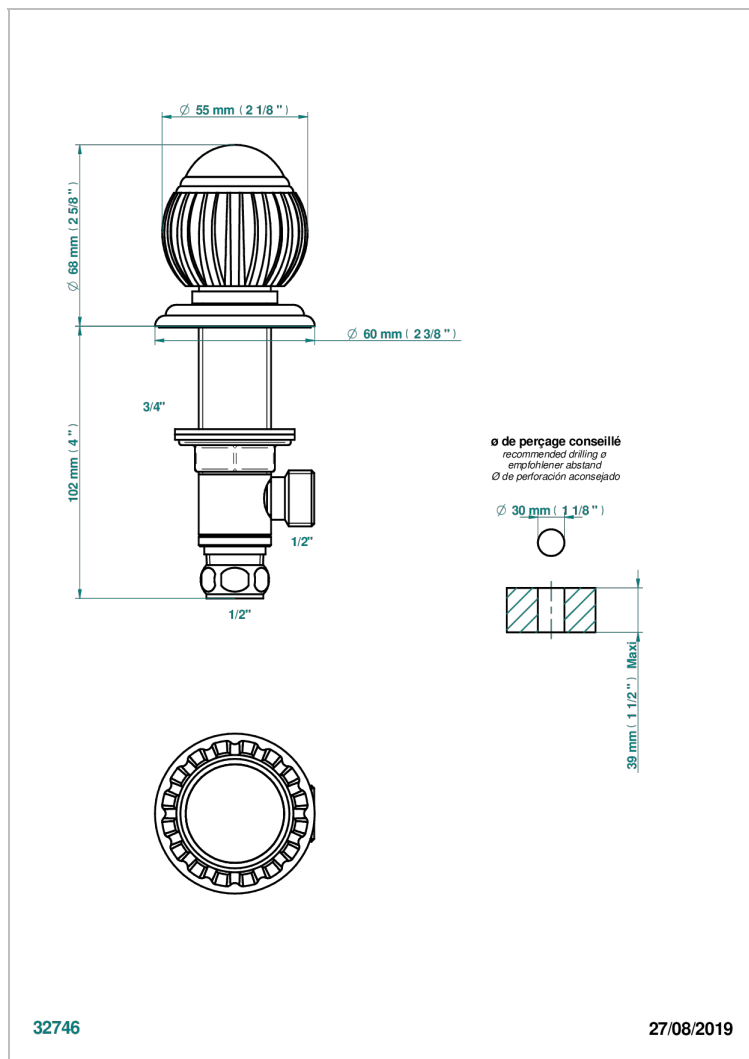

VOGUE ТИГРОВЫЙ ГЛАЗ

A8R-35

Вентиль 1/2", устанавливаемый на борту

THG[®]
PARIS

32746

27/08/2019

ХАРАКТЕРИСТИКИ

- Vogue тигровый глаз
- Вентиль 1/2", устанавливаемый на борту