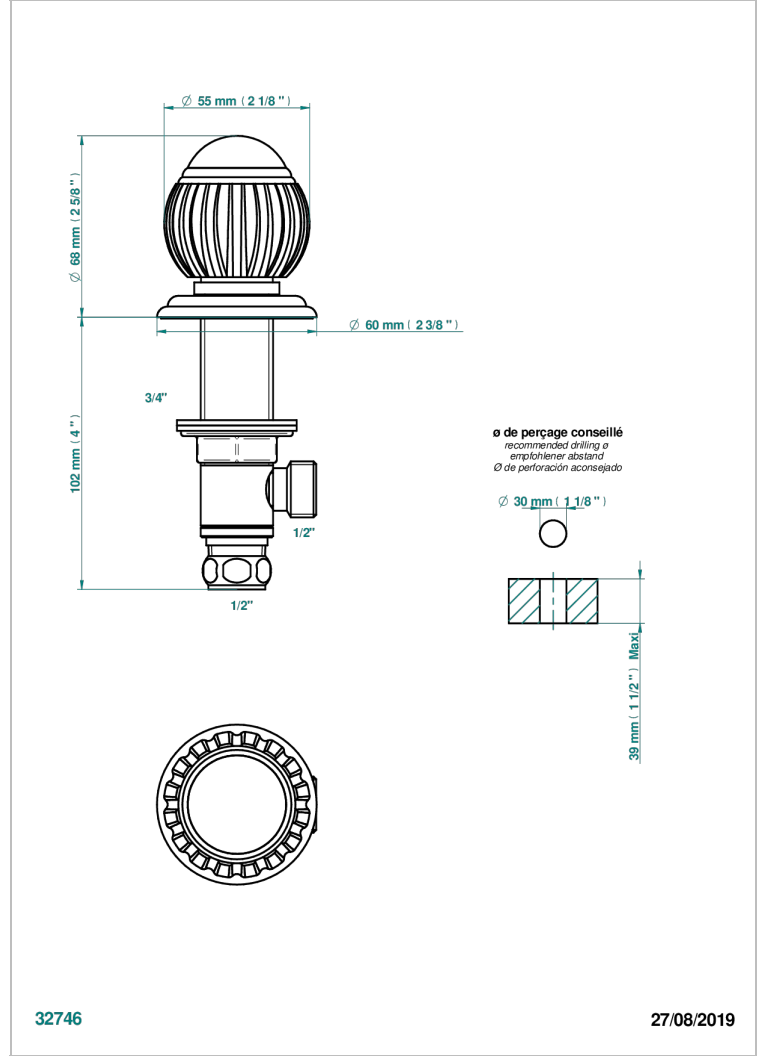

VOGUE TIGER EYE

A8R-35

1/2"台式阀

特色

- Vogue Tiger Eye
- 1/2"台式阀

可选饰面

Black ceram - D30
Blush PVD - H62
Graphite PVD - H64
Matt Umber PVD - H67
Matt blush PVD - H60
Matt graphite PVD - H65

PVD哑光棕铜 - F34
PVD哑光金 - H53
PVD哑光铜 - H50
PVD哑光镍 - H56
PVD抛光铜 - H49
PVD棕铜 - F33

PVD金色 - H52
PVD镍 - H55
Umber PVD - H66
哑光复古铜 - H07
哑光浅金 - F31
哑光金 - F07

哑光铬 - C02
哑光镍 - C01
复古镍 - H28
抛光金 (24K金) - F01
抛光铬 - A02
抛光铬/抛光金 - G02

抛光镍 - B01
浅金 - F30
漆面铜 - D01