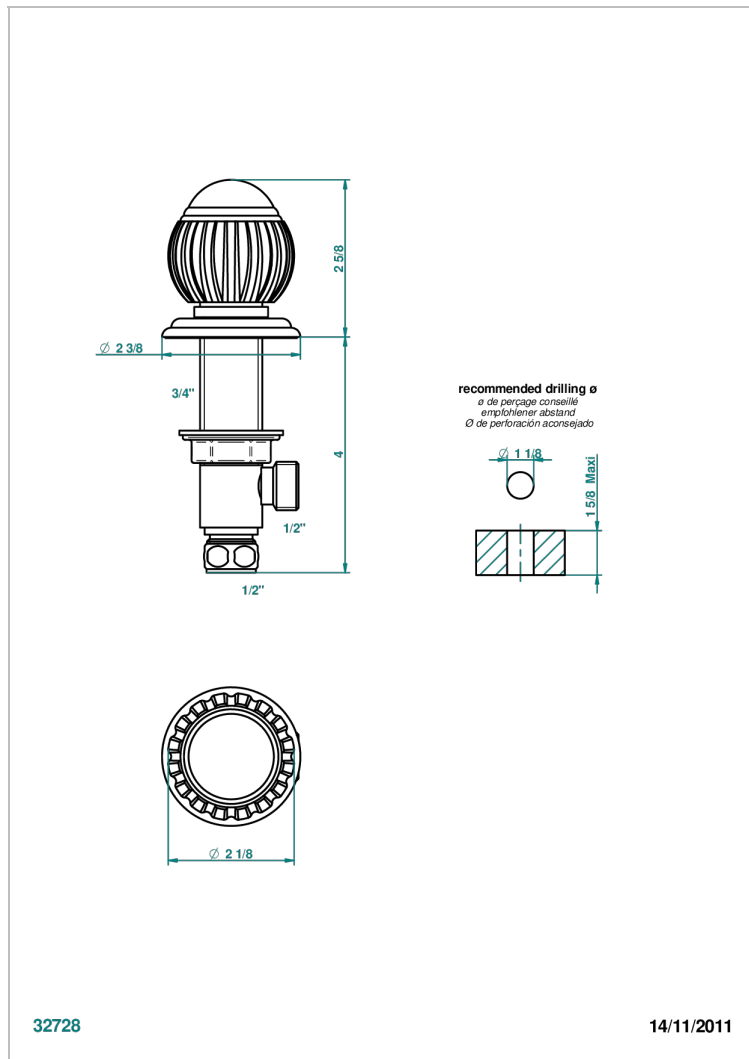

VOGUE JASPE ROJO

A8N-35

Llave de paso sobre encimera 1/2"

THG[®]
PARIS

CARACTERÍSTICAS

- Vogue Jaspe rojo
- Llave de paso sobre encimera 1/2"

ACABADOS DISPONIBLES

Bronce claro - D01
Cerámica negra mate - D30
Cobre viejo mate - H07
Cromo - A02
Cromo / dorado - G02
Cromo mate - C02