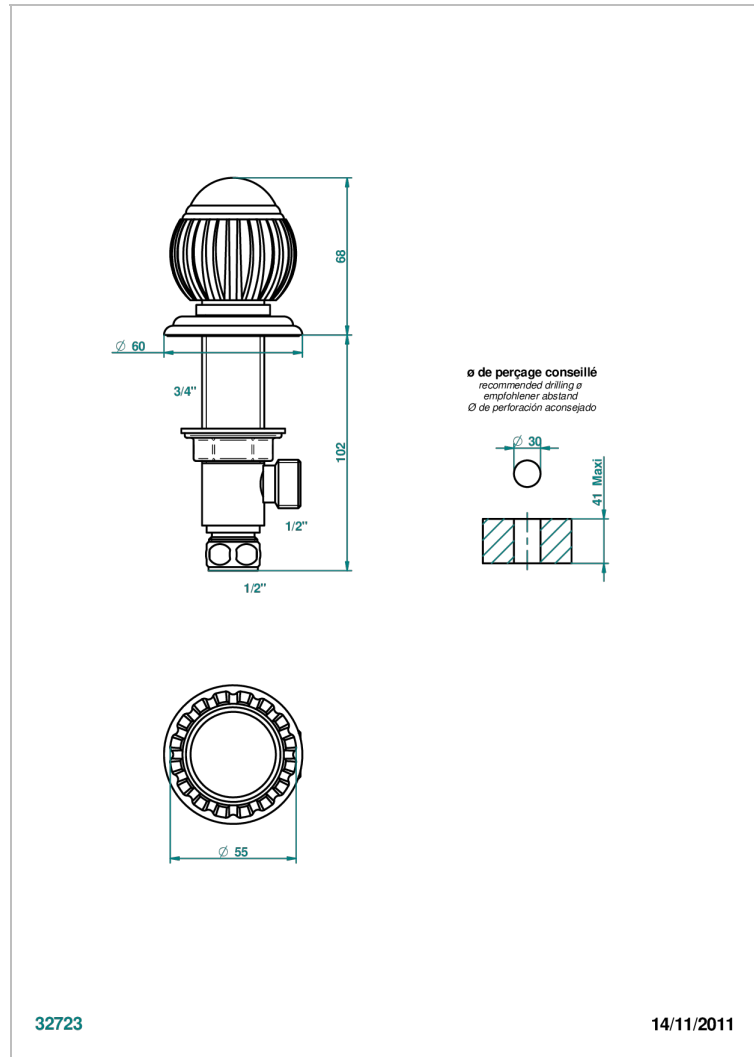

VOGUE LAPIS LAZULI

A8S-35

Llave de paso sobre encimera 1/2"

THG[®]
PARIS

CARACTERÍSTICAS

- Vogue Lapis Lazuli
- Llave de paso sobre encimera 1/2"

ACABADOS DISPONIBLES

Bronce claro - D01
Cerámica negra mate - D30
Cobre viejo mate - H07
Cromo - A02
Cromo / dorado - G02
Cromo mate - C02