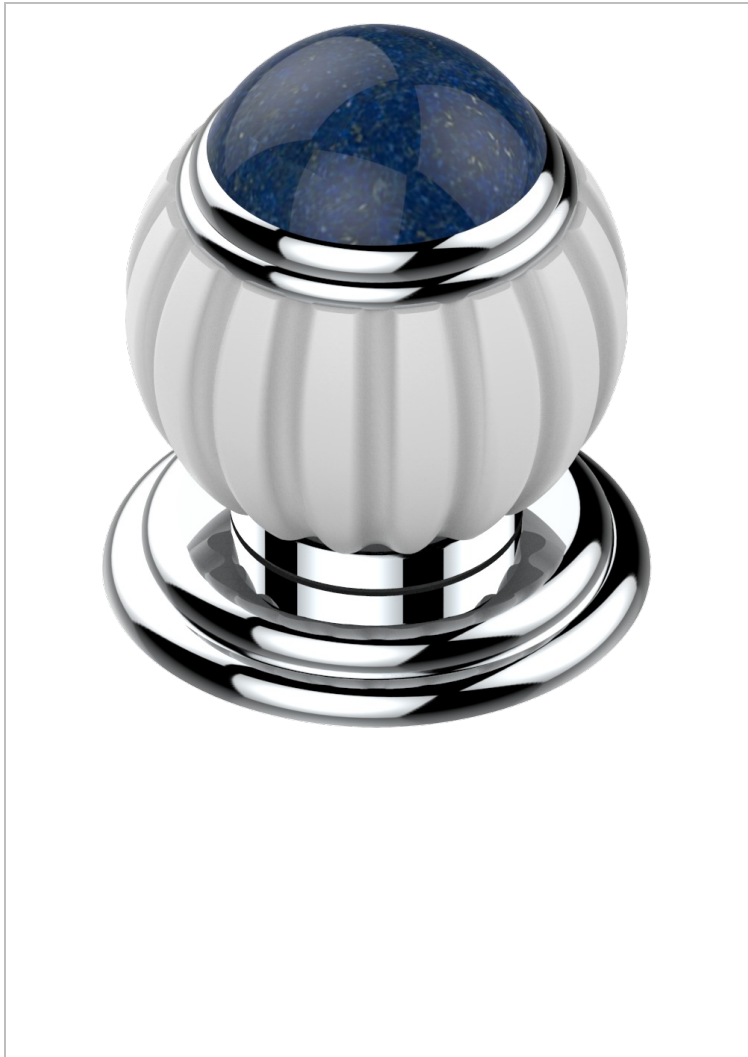

VOGUE LAPIS LAZULI

A8S-35

Llave de paso sobre encimera 1/2"

THG[®]
PARIS

CARACTERÍSTICAS

- Vogue Lapis Lazuli
- Llave de paso sobre encimera 1/2"

ACABADOS DISPONIBLES

Bronce claro - D01
Cerámica negra mate - D30
Cobre viejo mate - H07
Cromo - A02
Cromo / dorado - G02
Cromo mate - C02

Dorado - F01
Dorado mate - F07
Dorado pálido - F30
Dorado pálido mate (sin barniz) - F31
Níquel - B01
Níquel mate - C01

Níquel viejo - H28
Pvd blush - H62
Pvd blush mate - H60
Pvd color latón - H49
Pvd color latón mate - H50
Pvd color níquel - H55

Pvd color níquel mate - H56
Pvd color oro - H52
Pvd color oro mate - H53
Pvd grafito - H64
Pvd grafito mate - H65
Pvd marrón bronce - F33

Pvd marrón bronce mate - F34
Pvd umber - H66
Pvd umber mate - H67