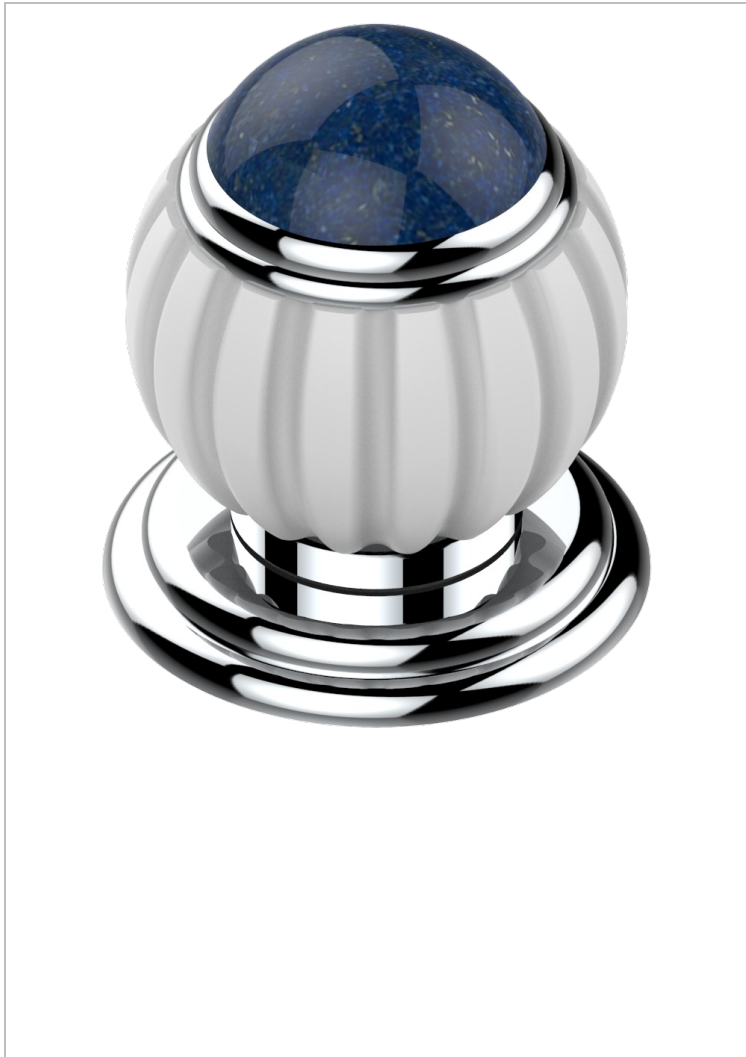

# VOGUE LAPIS LAZULI

A8S-35

Llave de paso sobre encimera 1/2"

THG<sup>®</sup>  
PARIS

## CARACTERÍSTICAS

- Vogue Lapis Lazuli
- Llave de paso sobre encimera 1/2"

## ACABADOS DISPONIBLES

Bronce claro - D01  
Cerámica negra mate - D30  
Cobre viejo mate - H07  
Cromo - A02  
Cromo / dorado - G02  
Cromo mate - C02

Dorado - F01  
Dorado mate - F07  
Dorado pálido - F30  
Dorado pálido mate (sin barniz) - F31  
Níquel - B01  
Níquel mate - C01

Níquel viejo - H28  
Pvd blush - H62  
Pvd blush mate - H60  
Pvd color latón - H49  
Pvd color latón mate - H50  
Pvd color níquel - H55

Pvd color níquel mate - H56  
Pvd color oro - H52  
Pvd color oro mate - H53  
Pvd grafito - H64  
Pvd grafito mate - H65  
Pvd marrón bronce - F33