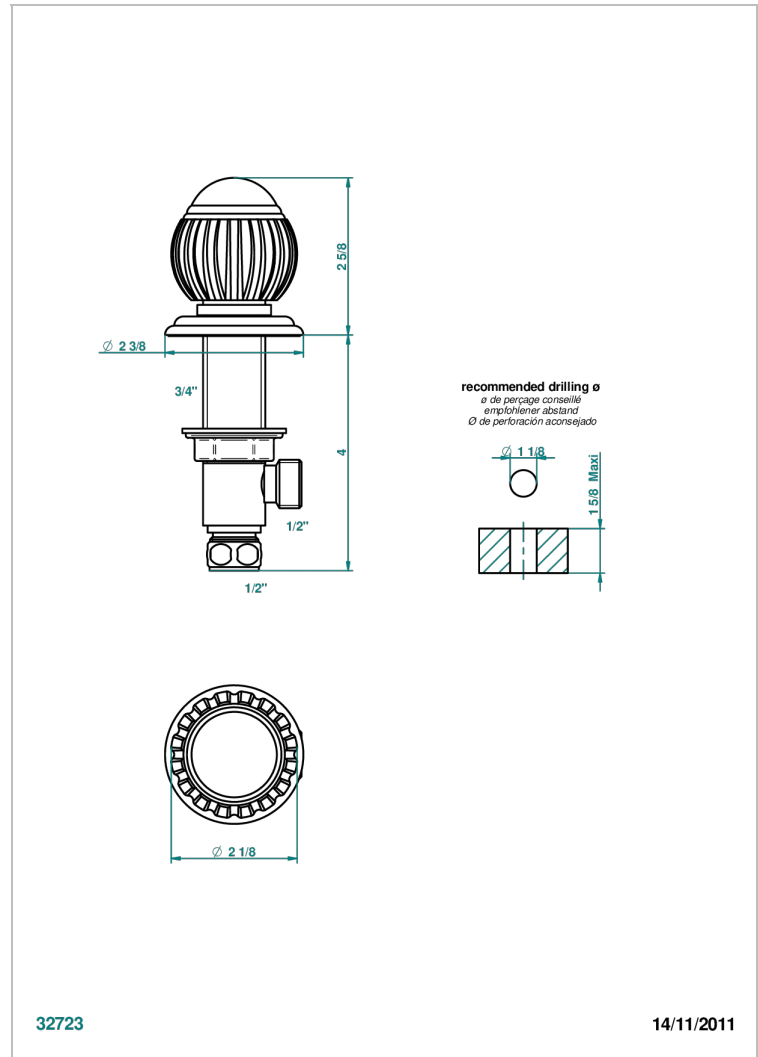

# VOGUE LAPIS LAZULI

A8S-35

Llave de paso sobre encimera 1/2"

THG<sup>®</sup>  
PARIS

## CARACTERÍSTICAS

- Vogue Lapis Lazuli
- Llave de paso sobre encimera 1/2"