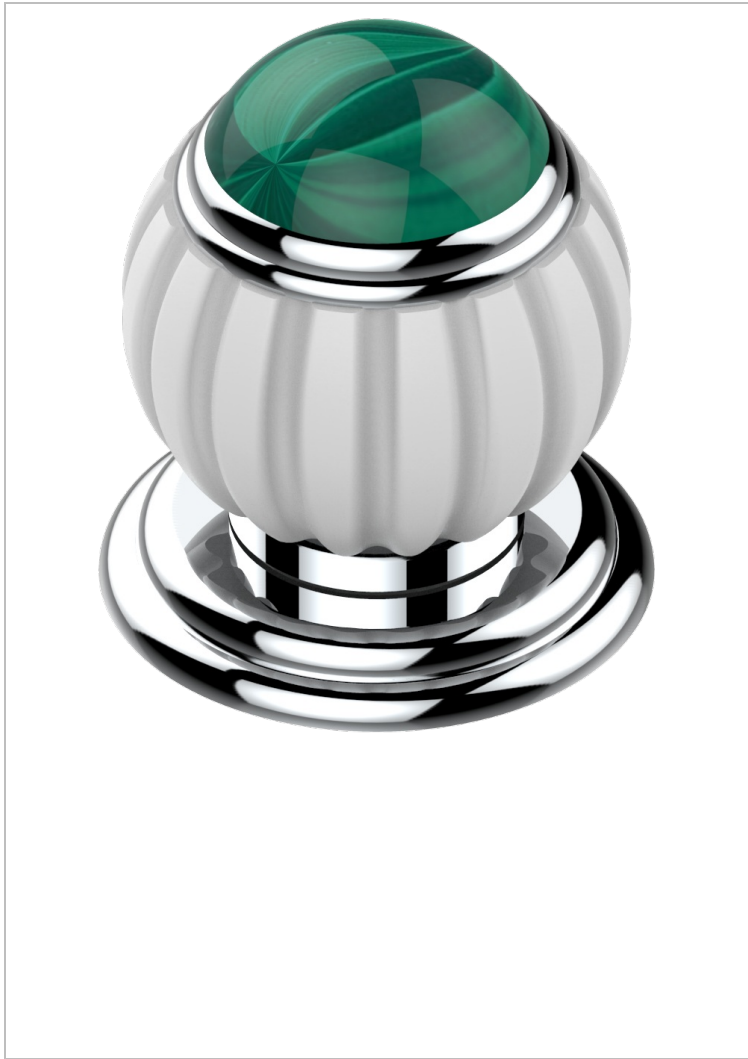

A8M-35

Llave de paso sobre encimera 1/2"

32717

14/11/2011

## CARACTERÍSTICAS

- Vogue Malachite
- Llave de paso sobre encimera 1/2"

## ACABADOS DISPONIBLES

Bronce claro - D01  
 Cerámica negra mate - D30  
 Cobre viejo mate - H07  
 Cromo - A02  
 Cromo / dorado - G02  
 Cromo mate - C02

Dorado - F01  
 Dorado mate - F07  
 Dorado pálido - F30  
 Dorado pálido mate (sin barniz) - F31  
 Níquel - B01  
 Níquel mate - C01

Níquel viejo - H28  
 Pvd blush - H62  
 Pvd blush mate - H60  
 Pvd color latón - H49  
 Pvd color latón mate - H50  
 Pvd color níquel - H55

Pvd color níquel mate - H56  
 Pvd color oro - H52  
 Pvd color oro mate - H53  
 Pvd grafito - H64  
 Pvd grafito mate - H65  
 Pvd marrón bronce - F33