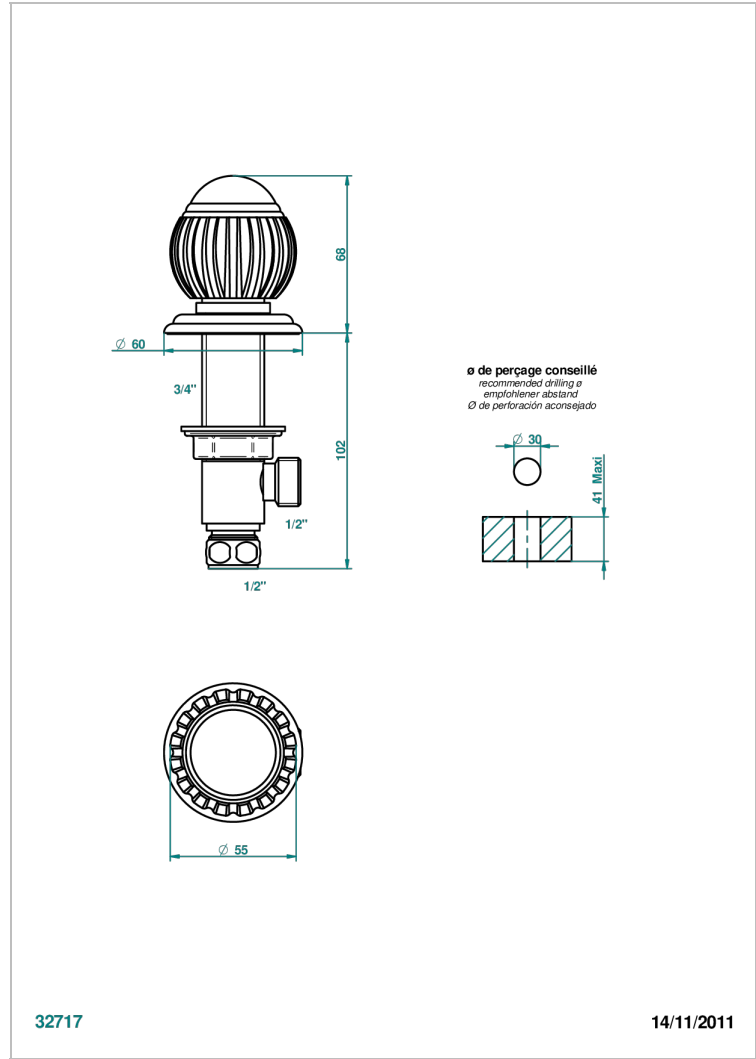

A8M-35

Llave de paso sobre encimera 1/2"

32717

14/11/2011

## CARACTERÍSTICAS

- Vogue Malachite
- Llave de paso sobre encimera 1/2"