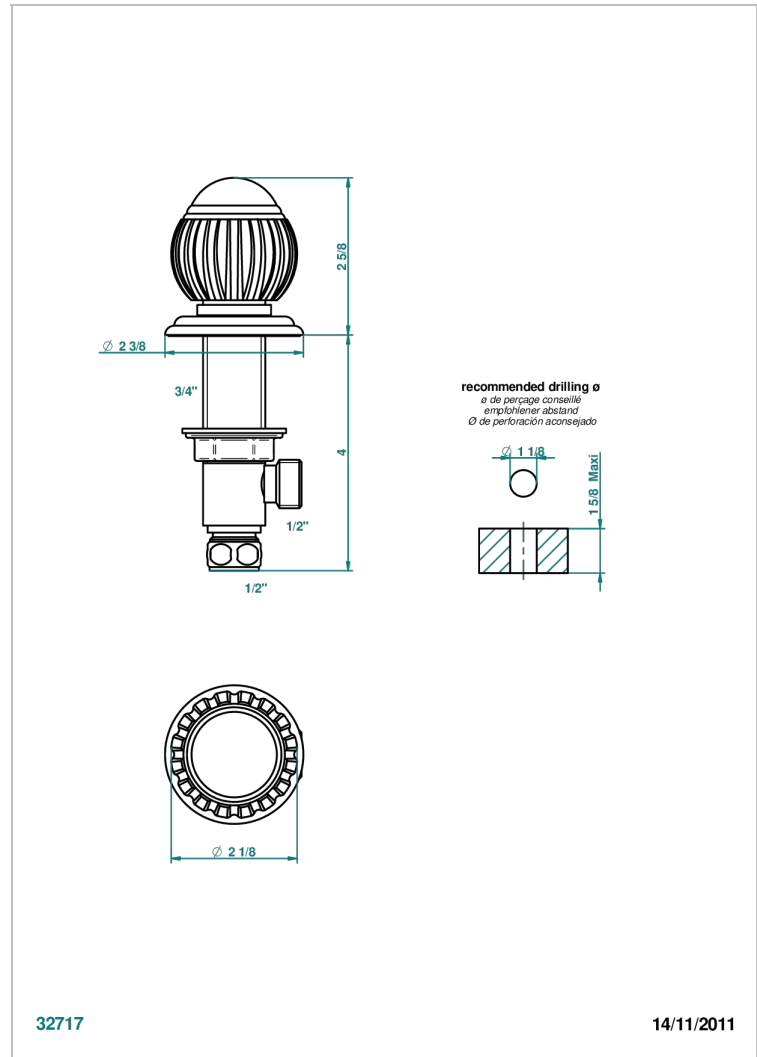

VOGUE MALACHITE

A8M-35

Llave de paso sobre encimera 1/2"

THG[®]
PARIS

CARACTERÍSTICAS

- Vogue Malachite
- Llave de paso sobre encimera 1/2"

ACABADOS DISPONIBLES

Bronce claro - D01
Cerámica negra mate - D30
Cobre viejo mate - H07
Cromo - A02
Cromo / dorado - G02
Cromo mate - C02