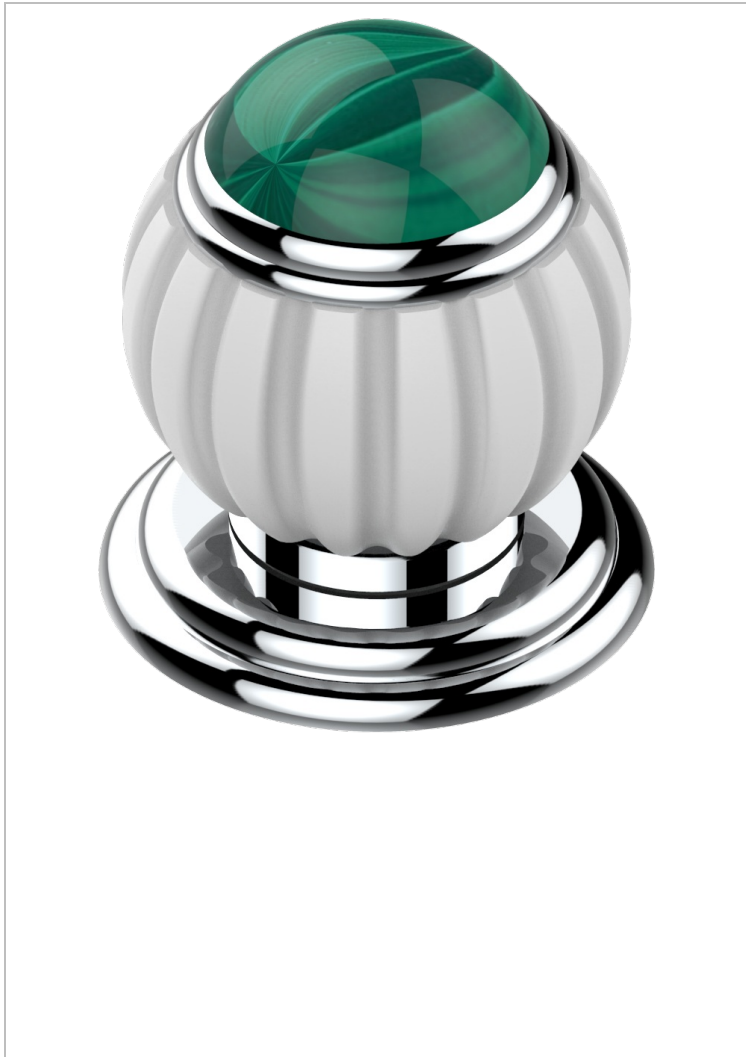

VOGUE MALACHITE

A8M-35

Llave de paso sobre encimera 1/2"

THG[®]
PARIS

CARACTERÍSTICAS

- Vogue Malachite
- Llave de paso sobre encimera 1/2"

ACABADOS DISPONIBLES

Bronce claro - D01
Cerámica negra mate - D30
Cobre viejo mate - H07
Cromo - A02
Cromo / dorado - G02
Cromo mate - C02

Dorado - F01
Dorado mate - F07
Dorado pálido - F30
Dorado pálido mate (sin barniz) - F31
Níquel - B01
Níquel mate - C01

Níquel viejo - H28
Pvd blush - H62
Pvd blush mate - H60
Pvd color latón - H49
Pvd color latón mate - H50
Pvd color níquel - H55

Pvd color níquel mate - H56
Pvd color oro - H52
Pvd color oro mate - H53
Pvd grafito - H64
Pvd grafito mate - H65
Pvd marrón bronce - F33

Pvd marrón bronce mate - F34
Pvd umber - H66
Pvd umber mate - H67