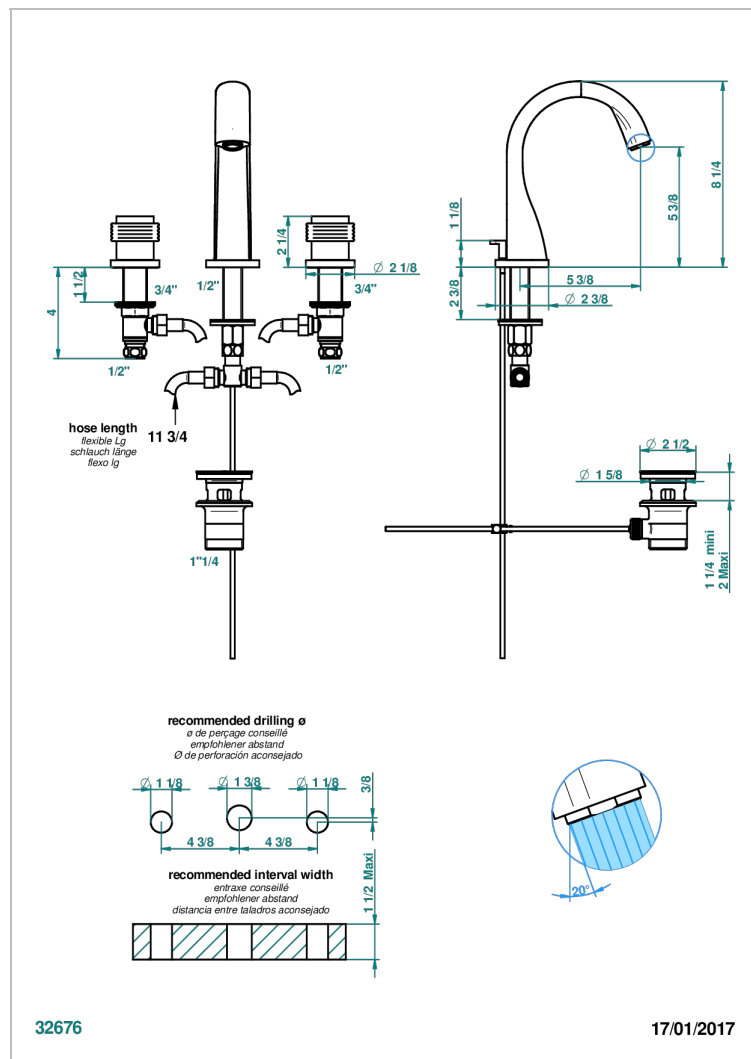

DIPLOMATE BAGUES ANNEELES

U4B-151

Mélangeur de lavabo 3 trous avec vidage

CARACTÉRISTIQUES

- Laiton sans plomb
- Têtes à disques céramique 1/2" 1/4 tour
- Aérateur-mousseur
- Fourni avec vidage à tirette 1 1/4"
- ACS : 18ACCLY393
- DVGW : DW-6501CO0477
- NF : NF EN 200 - IA - Chrome
- SVGW-SSIGE : 1901-6813