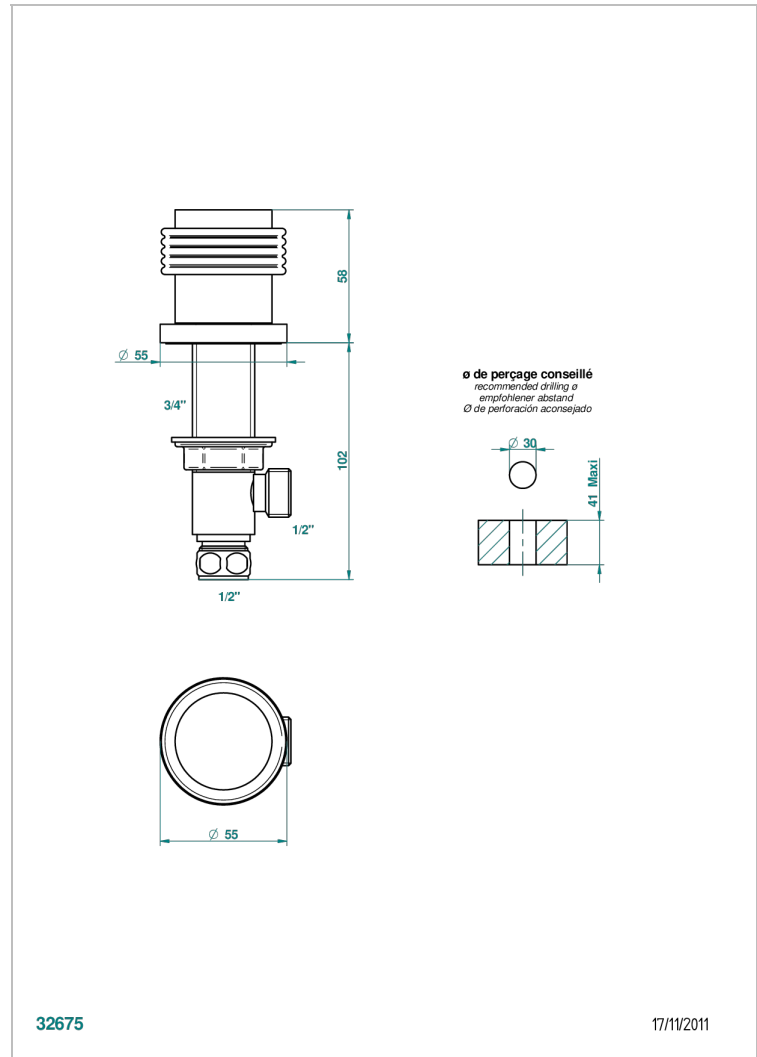

# DIPLOMATE ANILLO ANILLADO

U4B-35

Llave de paso sobre encimera 1/2"

THG<sup>®</sup>  
PARIS

## CARACTERÍSTICAS

- Diplömante anillo anillado
- Llave de paso sobre encimera 1/2"