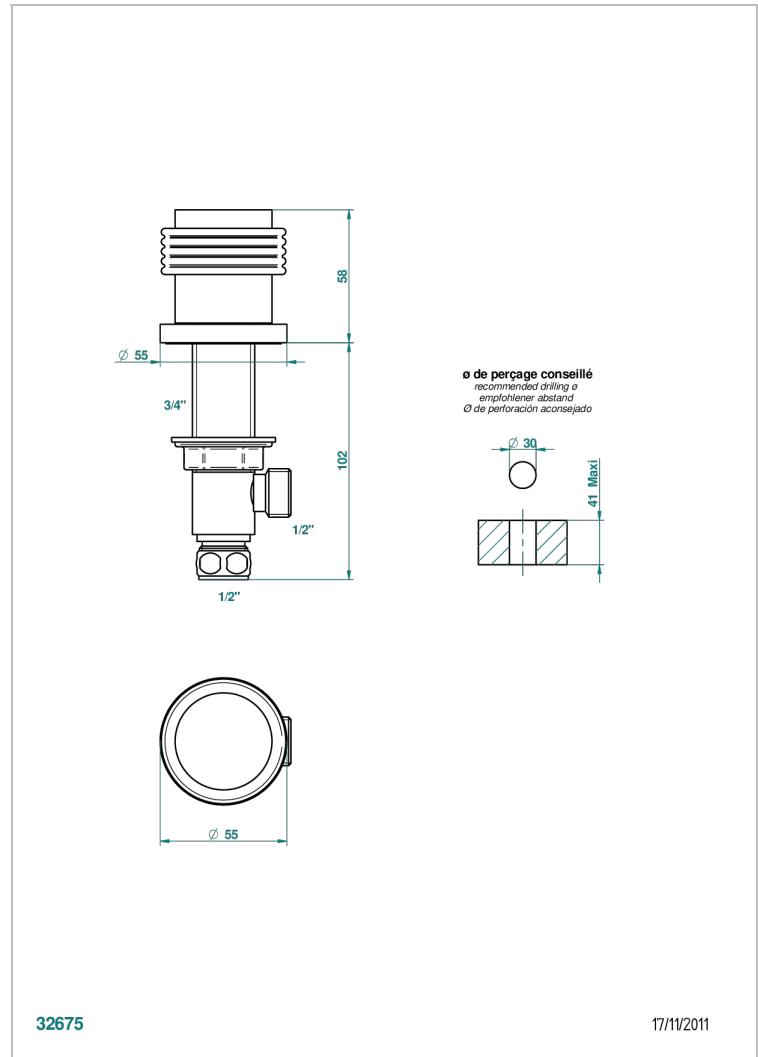

# DIPLOMATE ANILLO ANILLADO

U4B-35

Llave de paso sobre encimera 1/2"

THG<sup>®</sup>  
PARIS

## CARACTERÍSTICAS

- Diplôme anillo anillado
- Llave de paso sobre encimera 1/2"