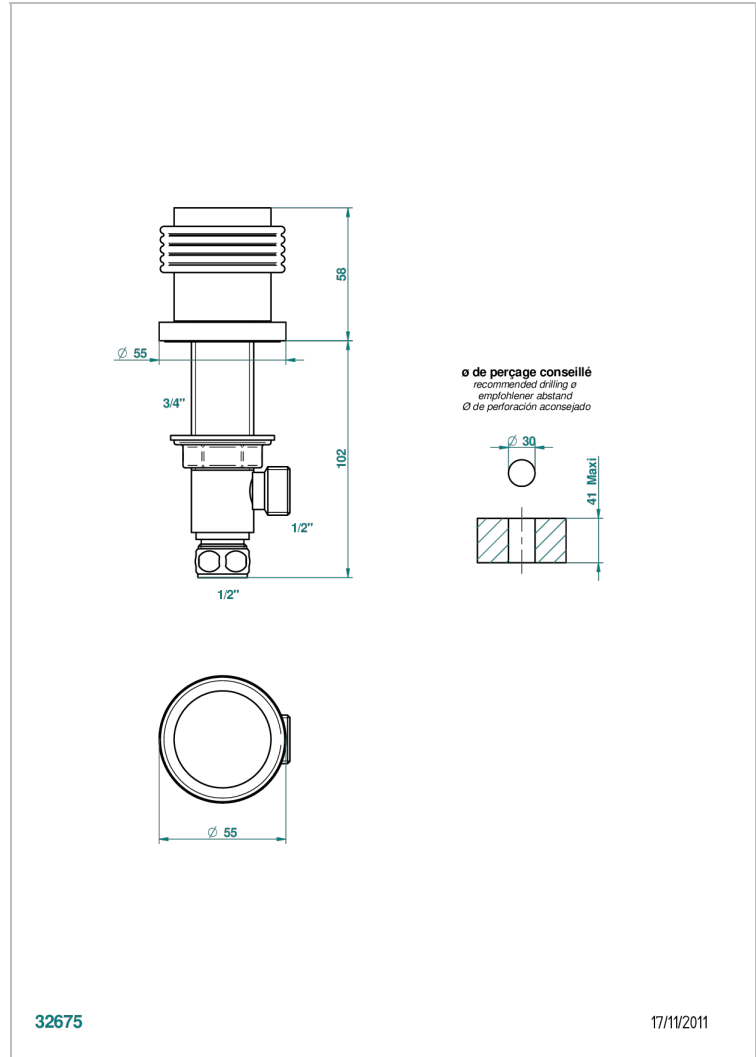

DIPLOMATE GROOVED RINGS

U4B-35

1/2"台式阀

特色

- Diplomat Grooved rings
- 1/2"台式阀

可选饰面

Black ceram - D30
Blush PVD - H62
Graphite PVD - H64
Matt Umber PVD - H67
Matt blush PVD - H60
Matt graphite PVD - H65

PVD哑光棕铜 - F34
PVD哑光金 - H53
PVD哑光铜 - H50
PVD哑光镍 - H56
PVD抛光铜 - H49
PVD棕铜 - F33

PVD金色 - H52
PVD镍 - H55
Umber PVD - H66
哑光复古铜 - H07
哑光浅金 - F31
哑光金 - F07

哑光铬 - C02
哑光镍 - C01
复古镍 - H28
抛光金 (24K金) - F01
抛光铬 - A02
抛光铬/抛光金 - G02

抛光镍 - B01
浅金 - F30
漆面铜 - D01