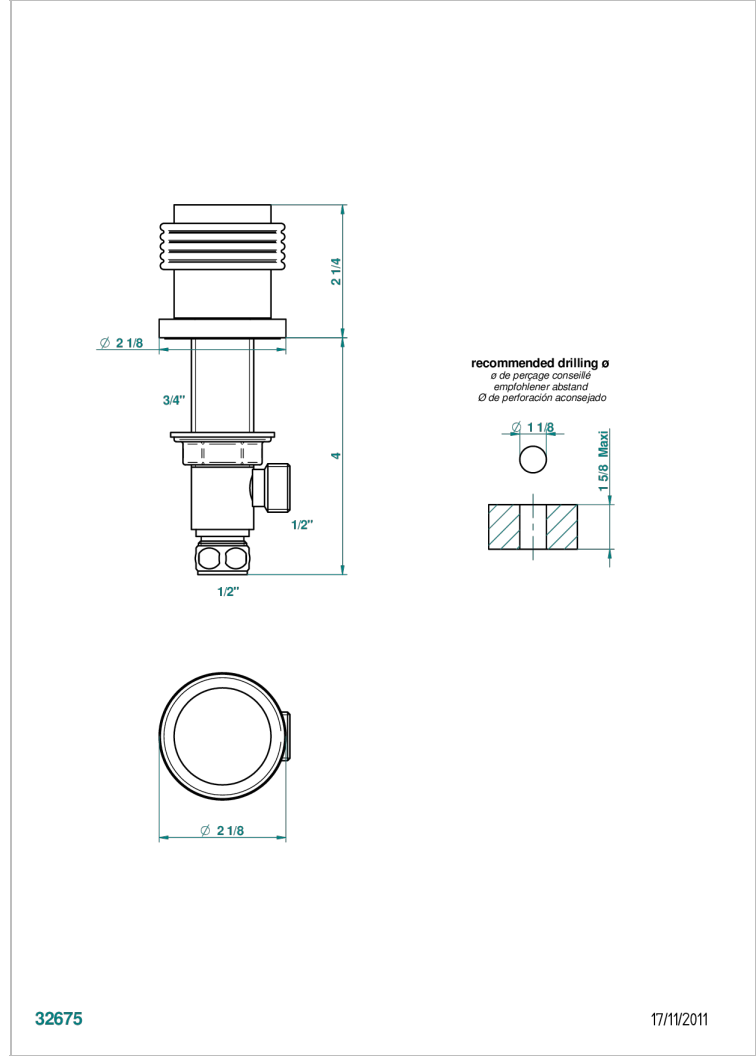

DIPLOMATE GROOVED RINGS

U4B-35

1/2"台式阀

特色

- Diplomat Grooved rings
- 1/2"台式阀

可选饰面

Black ceram - D30
 Blush PVD - H62
 Graphite PVD - H64
 Matt Umber PVD - H67
 Matt blush PVD - H60
 Matt graphite PVD - H65

PVD哑光棕铜 - F34
 PVD哑光金 - H53
 PVD哑光铜 - H50
 PVD哑光镍 - H56
 PVD抛光铜 - H49
 PVD棕铜 - F33

PVD金色 - H52
 PVD镍 - H55
 Umber PVD - H66
 哑光复古铜 - H07
 哑光浅金 - F31
 哑光金 - F07

哑光铬 - C02
 哑光镍 - C01
 复古镍 - H28
 抛光金 (24K金) - F01
 抛光铬 - A02
 抛光铬/抛光金 - G02

抛光镍 - B01
 浅金 - F30
 漆面铜 - D01