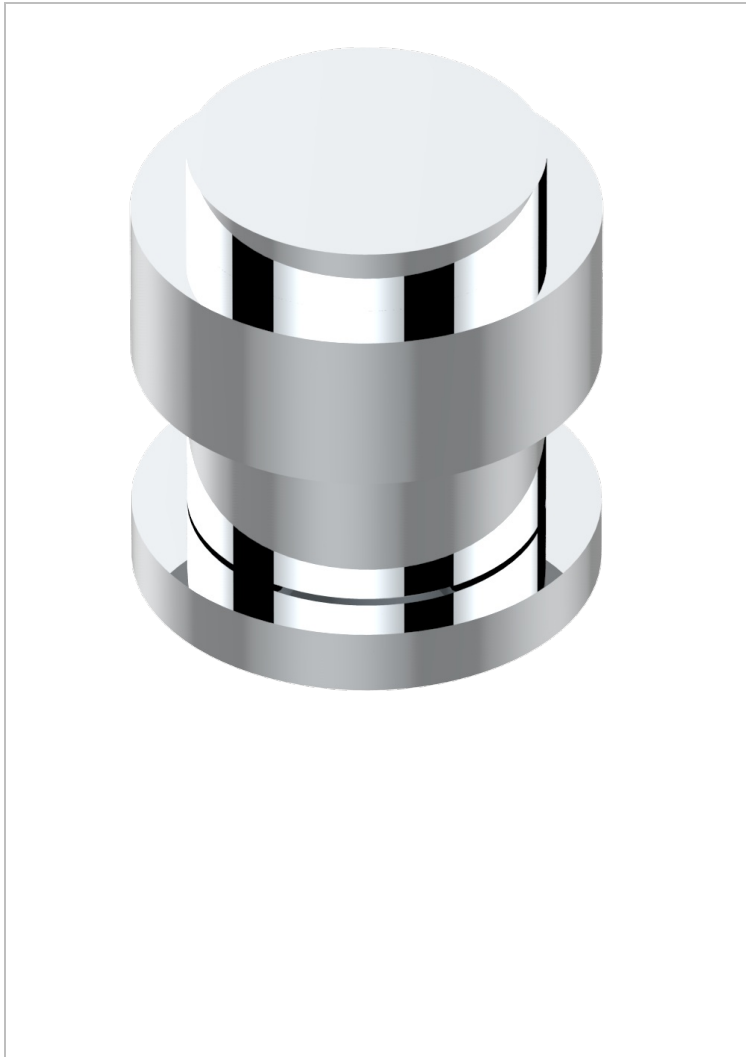

# DIPLOMATE ANILLO LISO

U4A-35

Llave de paso sobre encimera 1/2"

THG<sup>®</sup>  
PARIS

## CARACTERÍSTICAS

- Diplomate anillo liso
- Llave de paso sobre encimera 1/2"

## ACABADOS DISPONIBLES

Bronce claro - D01  
Cerámica negra mate - D30  
Cobre viejo mate - H07  
Cromo - A02  
Cromo / dorado - G02  
Cromo mate - C02

Dorado - F01  
Dorado mate - F07  
Dorado pálido - F30  
Dorado pálido mate (sin barniz) - F31  
Níquel - B01  
Níquel mate - C01