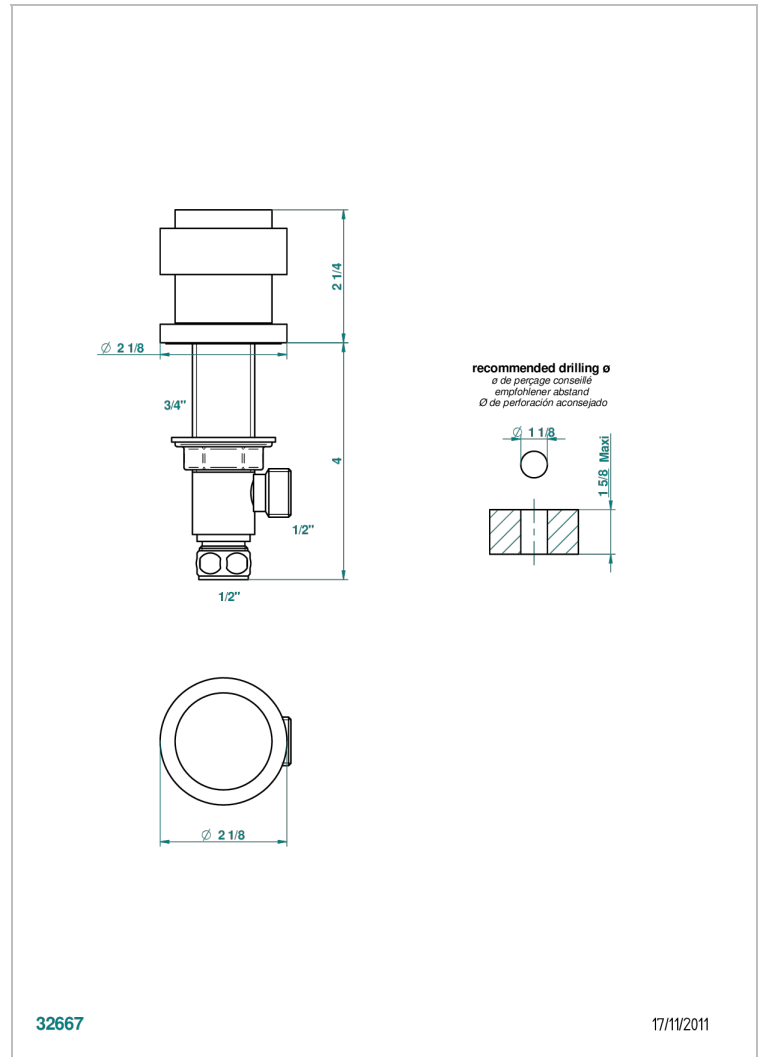

# DIPLOMATE ANILLO LISO

U4A-35

Llave de paso sobre encimera 1/2"

THG<sup>®</sup>  
PARIS

## CARACTERÍSTICAS

- Diplomate anillo liso
- Llave de paso sobre encimera 1/2"