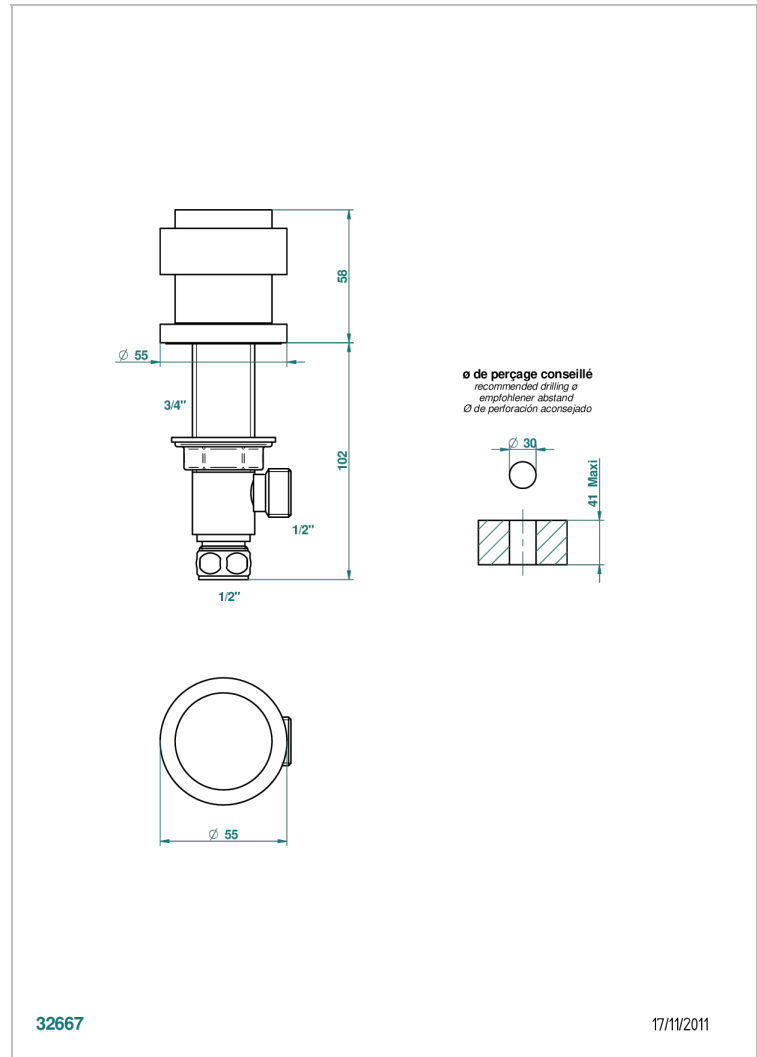

DIPLOMATE ANILLO LISO

U4A-35

Llave de paso sobre encimera 1/2"

THG[®]
PARIS

CARACTERÍSTICAS

- Diplomate anillo liso
- Llave de paso sobre encimera 1/2"

ACABADOS DISPONIBLES

Bronce claro - D01
Cerámica negra mate - D30
Cobre viejo mate - H07
Cromo - A02
Cromo / dorado - G02
Cromo mate - C02