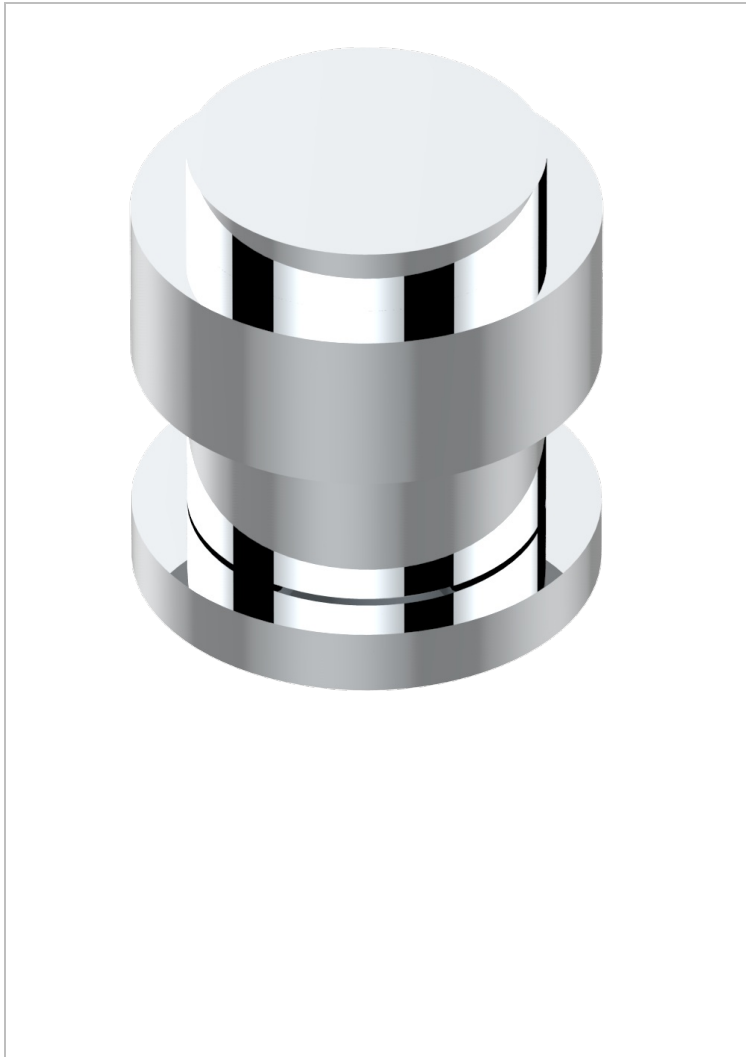

DIPLOMATE ANILLO LISO

U4A-35

Llave de paso sobre encimera 1/2"

THG[®]
PARIS

CARACTERÍSTICAS

- Diplomate anillo liso
- Llave de paso sobre encimera 1/2"

ACABADOS DISPONIBLES

Bronce claro - D01
Cerámica negra mate - D30
Cobre viejo mate - H07
Cromo - A02
Cromo / dorado - G02
Cromo mate - C02

Dorado - F01
Dorado mate - F07
Dorado pálido - F30
Dorado pálido mate (sin barniz) - F31
Níquel - B01
Níquel mate - C01

Níquel viejo - H28
Pvd blush - H62
Pvd blush mate - H60
Pvd color latón - H49
Pvd color latón mate - H50
Pvd color níquel - H55