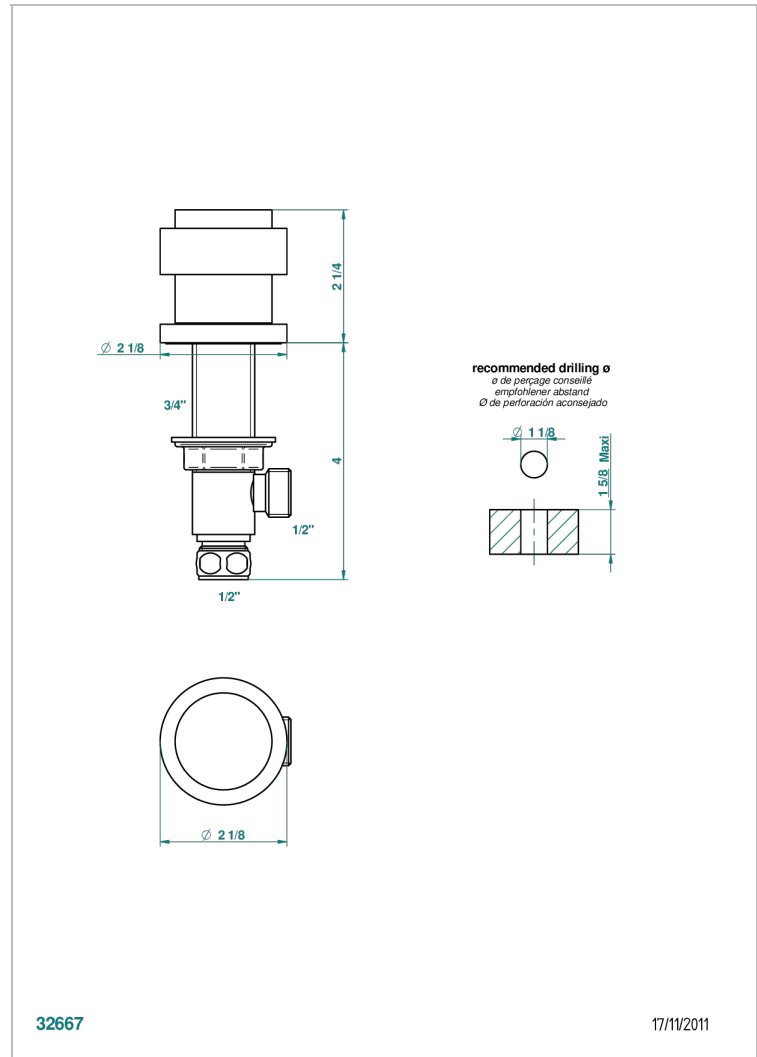

# DIPLOMATE ANILLO LISO

U4A-35

Llave de paso sobre encimera 1/2"

THG<sup>®</sup>  
PARIS

## CARACTERÍSTICAS

- Diplomate anillo liso
- Llave de paso sobre encimera 1/2"