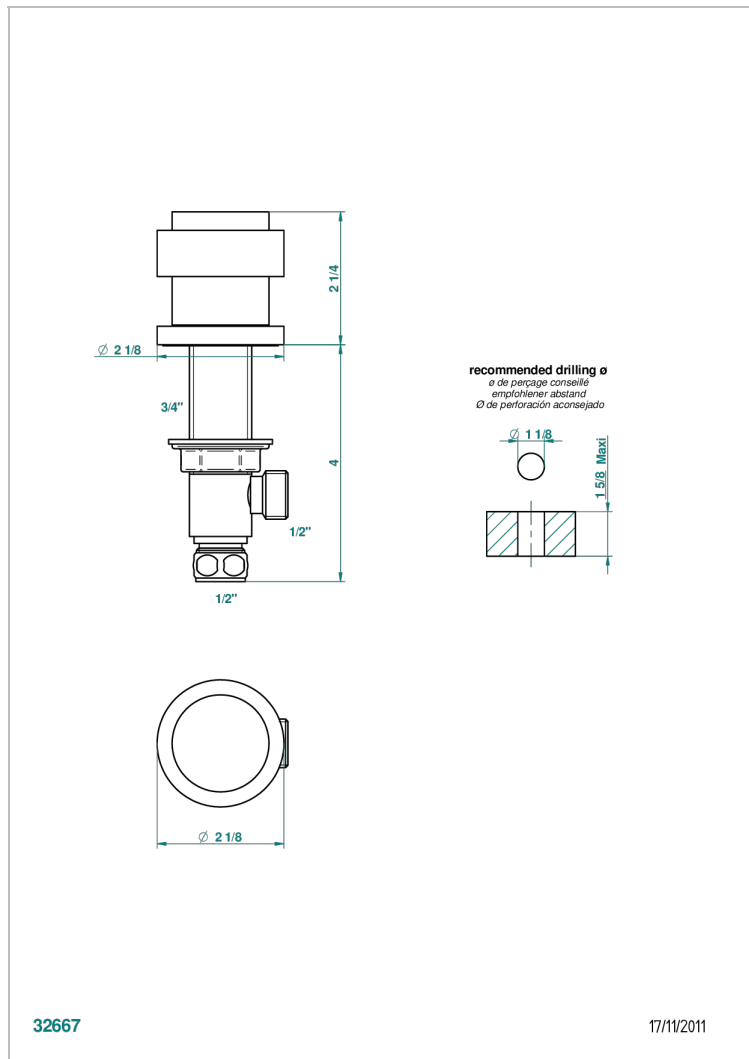

DIPLOMATE SMOOTH RINGS

U4A-35

1/2"台式阀

32667

17/11/2011

特色

- Diplomate Smooth rings
- 1/2"台式阀

可选饰面