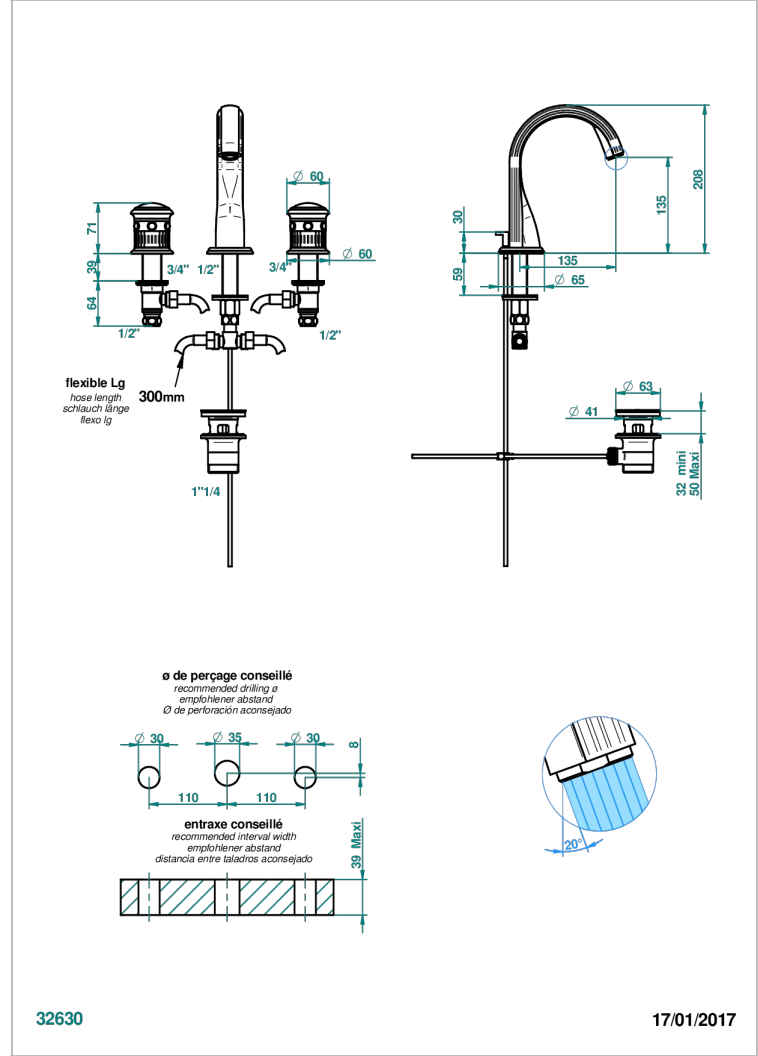

# TROCADERO LAPIS LAZULI

U7B-151

Mélangeur de lavabo 3 trous avec vidage

THG<sup>®</sup>  
PARIS

## CARACTÉRISTIQUES

- Laiton sans plomb
- Têtes à disques céramique 1/2" 1/4 tour
- Aérateur-mousseur
- Fourni avec vidage à tirette 1 1/4"
- Eléments en lapis lazuli
- ACS : 18ACCLY393
- NF : NF EN 200 - IA - Chrome
- SVGW-SSIGE : 1901-6813

## SPECIFICATIONS TECHNIQUES

- Recommandé : 3 bars (max. 5 bars) - Advised : 43,5 psi (max. 72 psi)
- 15 l/min à 3 bars (4 gpm at 43.5 psi)

Vieux nickel - H28