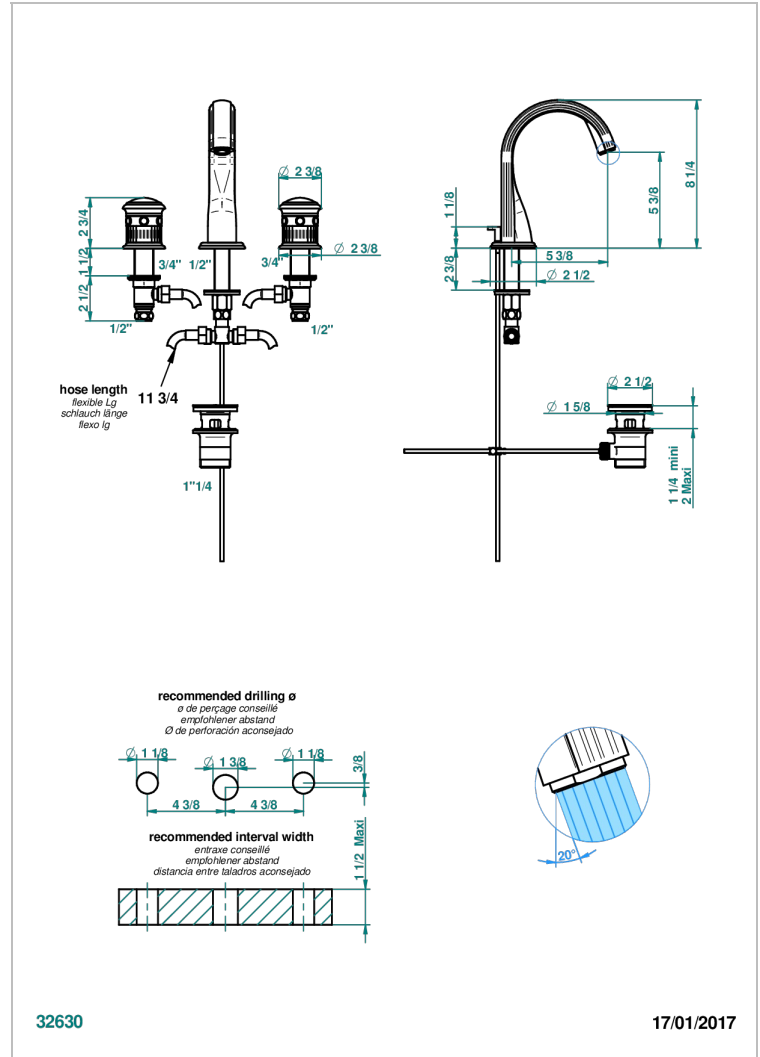

# TROCADERO LAPIS LAZULI

U7B-151

Mélangeur de lavabo 3 trous avec vidage

THG<sup>®</sup>  
PARIS

## CARACTÉRISTIQUES

- Laiton sans plomb
- Têtes à disques céramique 1/2" 1/4 tour
- Aérateur-mousseur
- Fourni avec vidage à tirette 1 1/4"
- Éléments en lapis lazuli
- ACS : 18ACCLY393
- NF : NF EN 200 - IA - Chrome
- SVGW-SSIGE : 1901-6813

## SPÉCIFICATIONS TECHNIQUES

- Recommandé : 3 bars (max. 5 bars) - Advised : 43,5 psi (max. 72 psi)
- 15 l/min à 3 bars (4 gpm at 43.5 psi)

Vieux nickel - H28