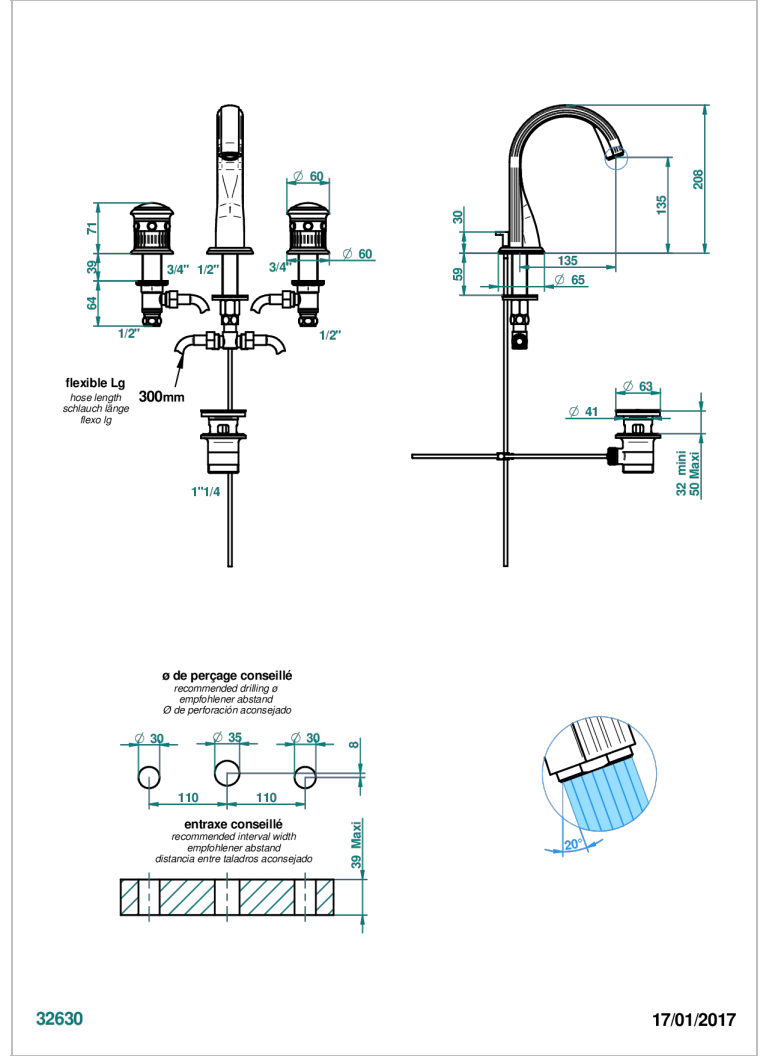

TROCADERO LAPIS LAZULI

U7B-151

Mélangeur de lavabo 3 trous avec vidage

THG[®]
PARIS

CARACTÉRISTIQUES

- Laiton sans plomb
- Têtes à disques céramique 1/2" 1/4 tour
- Aérateur-mousseur
- Fourni avec vidage à tirette 1 1/4"
- Eléments en lapis lazuli
- ACS : 18ACCLY393
- NF : NF EN 200 - IA - Chrome
- SVGW-SSIGE : 1901-6813

CERTIFICATIONS

SPECIFICATIONS TECHNIQUES

- Recommandé : 3 bars (max. 5 bars) - Advised : 43,5 psi (max. 72 psi)
- 15 l/min à 3 bars (4 gpm at 43.5 psi)

FINITIONS DISPONIBLES

Chromé - A02
Chromé / doré - G02
Chromé mat - C02
Doré brillant - F01
Doré mat - F07
Nickel brillant - B01

Nickel mat - C01
Noir mat céramique - D30
Or pâle - F30
Or pâle mat - F31
Pvd blush - H62
Pvd blush mat - H60

Pvd couleur bronze brown - F33
Pvd couleur bronze brown - mat - F34
Pvd couleur doré - H52
Pvd couleur doré mat - H53
Pvd couleur laiton - H49
Pvd couleur laiton mat - H50

Pvd couleur nickel - H55
Pvd couleur nickel mat - H56
Pvd graphite - H64
Pvd graphite mat - H65
Pvd umber - H66
Pvd umber mat - H67

Vieux nickel - H28