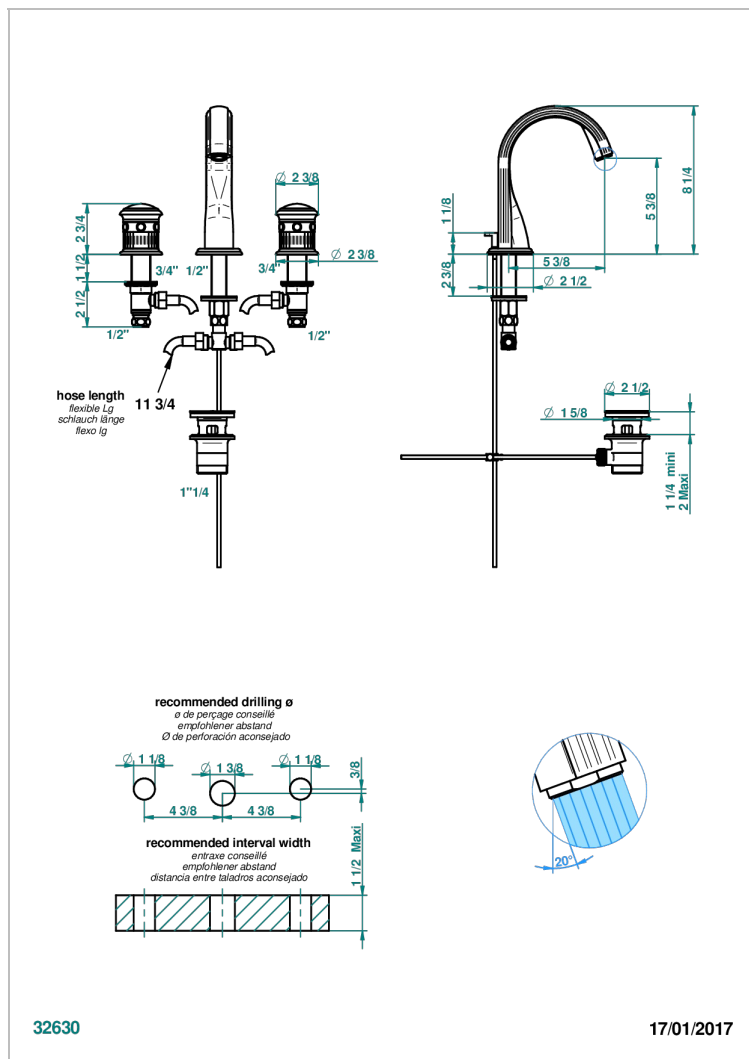

TROCADERO LAPIS LAZULI

U7B-151

Mélangeur de lavabo 3 trous avec vidage

THG[®]
PARIS

CARACTÉRISTIQUES

- Laiton sans plomb
- Têtes à disques céramique 1/2" 1/4 tour
- Aérateur-mousseur
- Fourni avec vidage à tirette 1 1/4"
- Éléments en lapis lazuli
- ACS : 18ACCLY393
- NF : NF EN 200 - IA - Chrome
- SVGW-SSIGE : 1901-6813

CERTIFICATIONS

SPÉCIFICATIONS TECHNIQUES

- Recommandé : 3 bars (max. 5 bars) - Advised : 43,5 psi (max. 72 psi)
- 15 l/min à 3 bars (4 gpm at 43.5 psi)

FINITIONS DISPONIBLES

Chromé - A02
Chromé / doré - G02
Chromé mat - C02
Doré brillant - F01
Doré mat - F07
Nickel brillant - B01